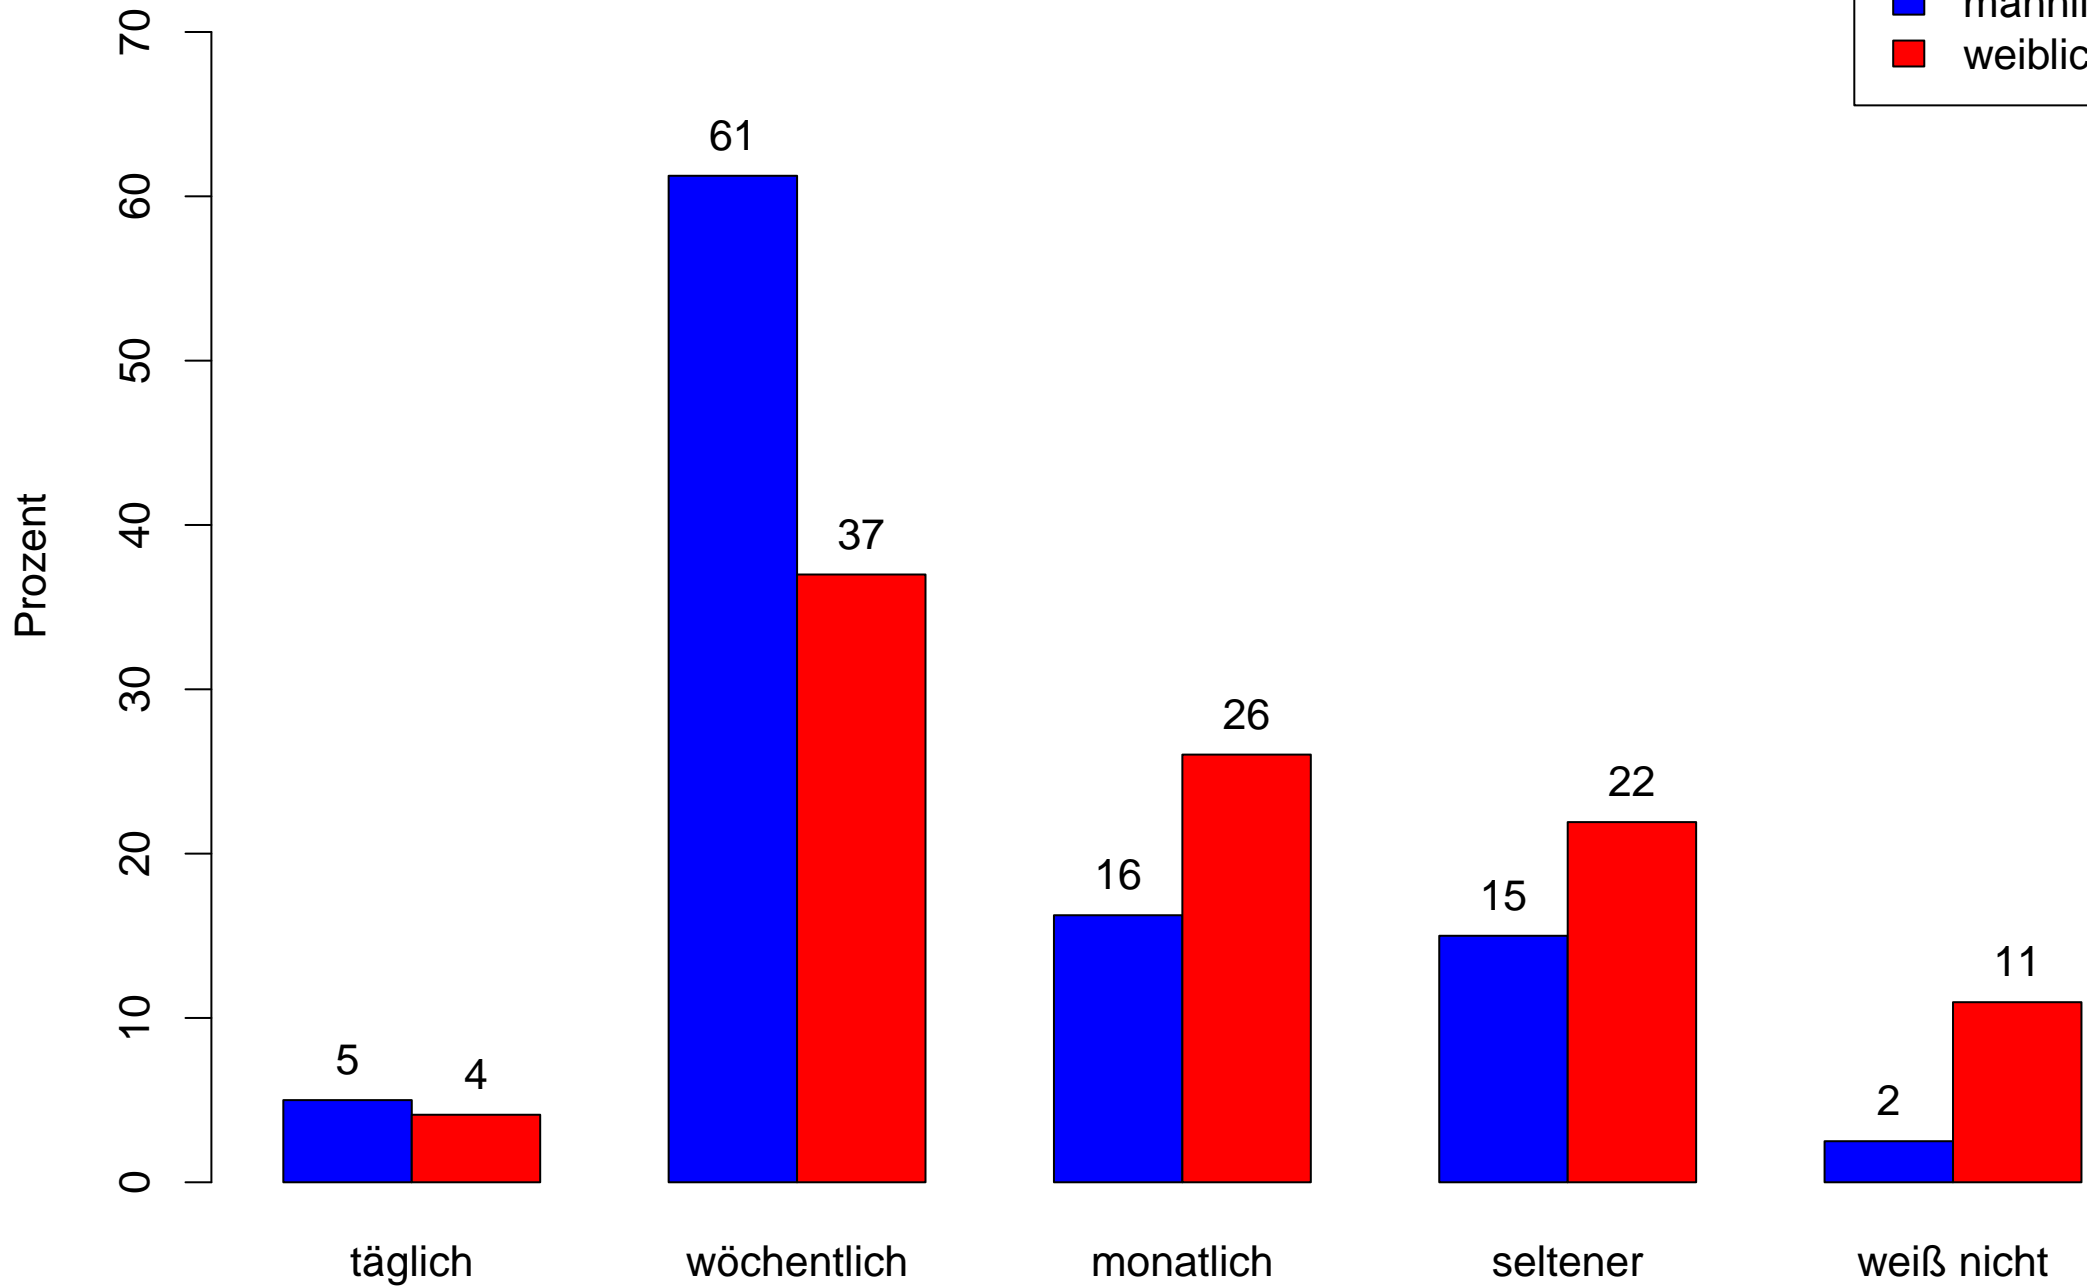

# Auf der Straße oder an Plätzen abhängen (Durchschnitt: 2.9)

Frage 3&4: Wie häufig machst Du folgende Aktivitäten in Deiner Freizeit?

# Shopper gehen (Durchschnitt: 3)

Frage 3&4: Wie häufig machst Du folgende Aktivitäten in Deiner Freizeit?

# Essen Trinken gehen (Durchschnitt: 2.6)

Frage 3&4: Wie häufig machst Du folgende Aktivitäten in Deiner Freizeit?