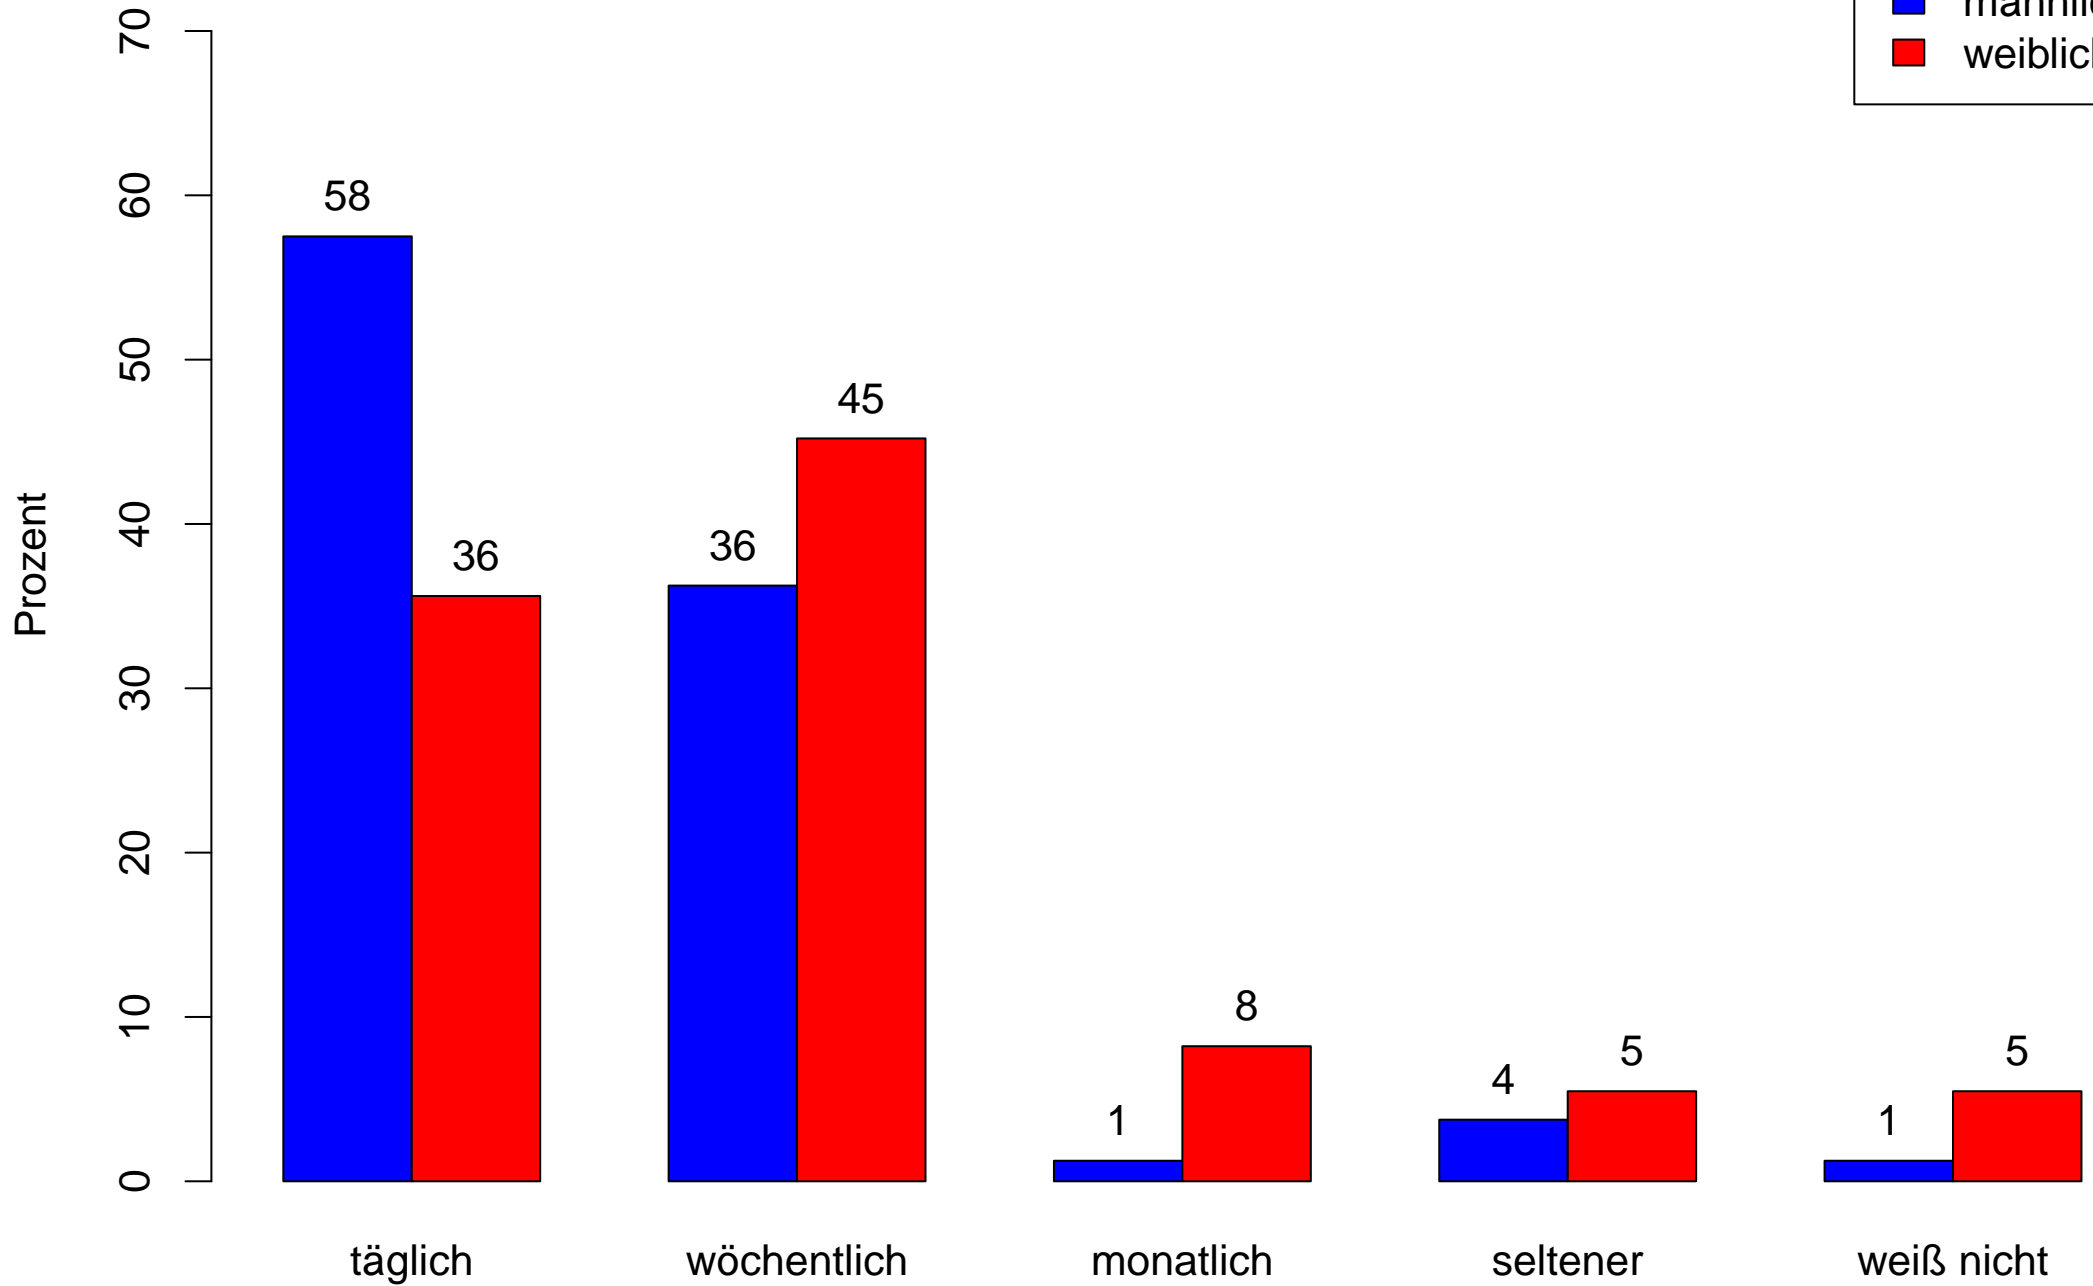

Sport treiben (Durchschnitt: 1.7)

Frage 3&4: Wie häufig machst Du folgende Aktivitäten in Deiner Freizeit?