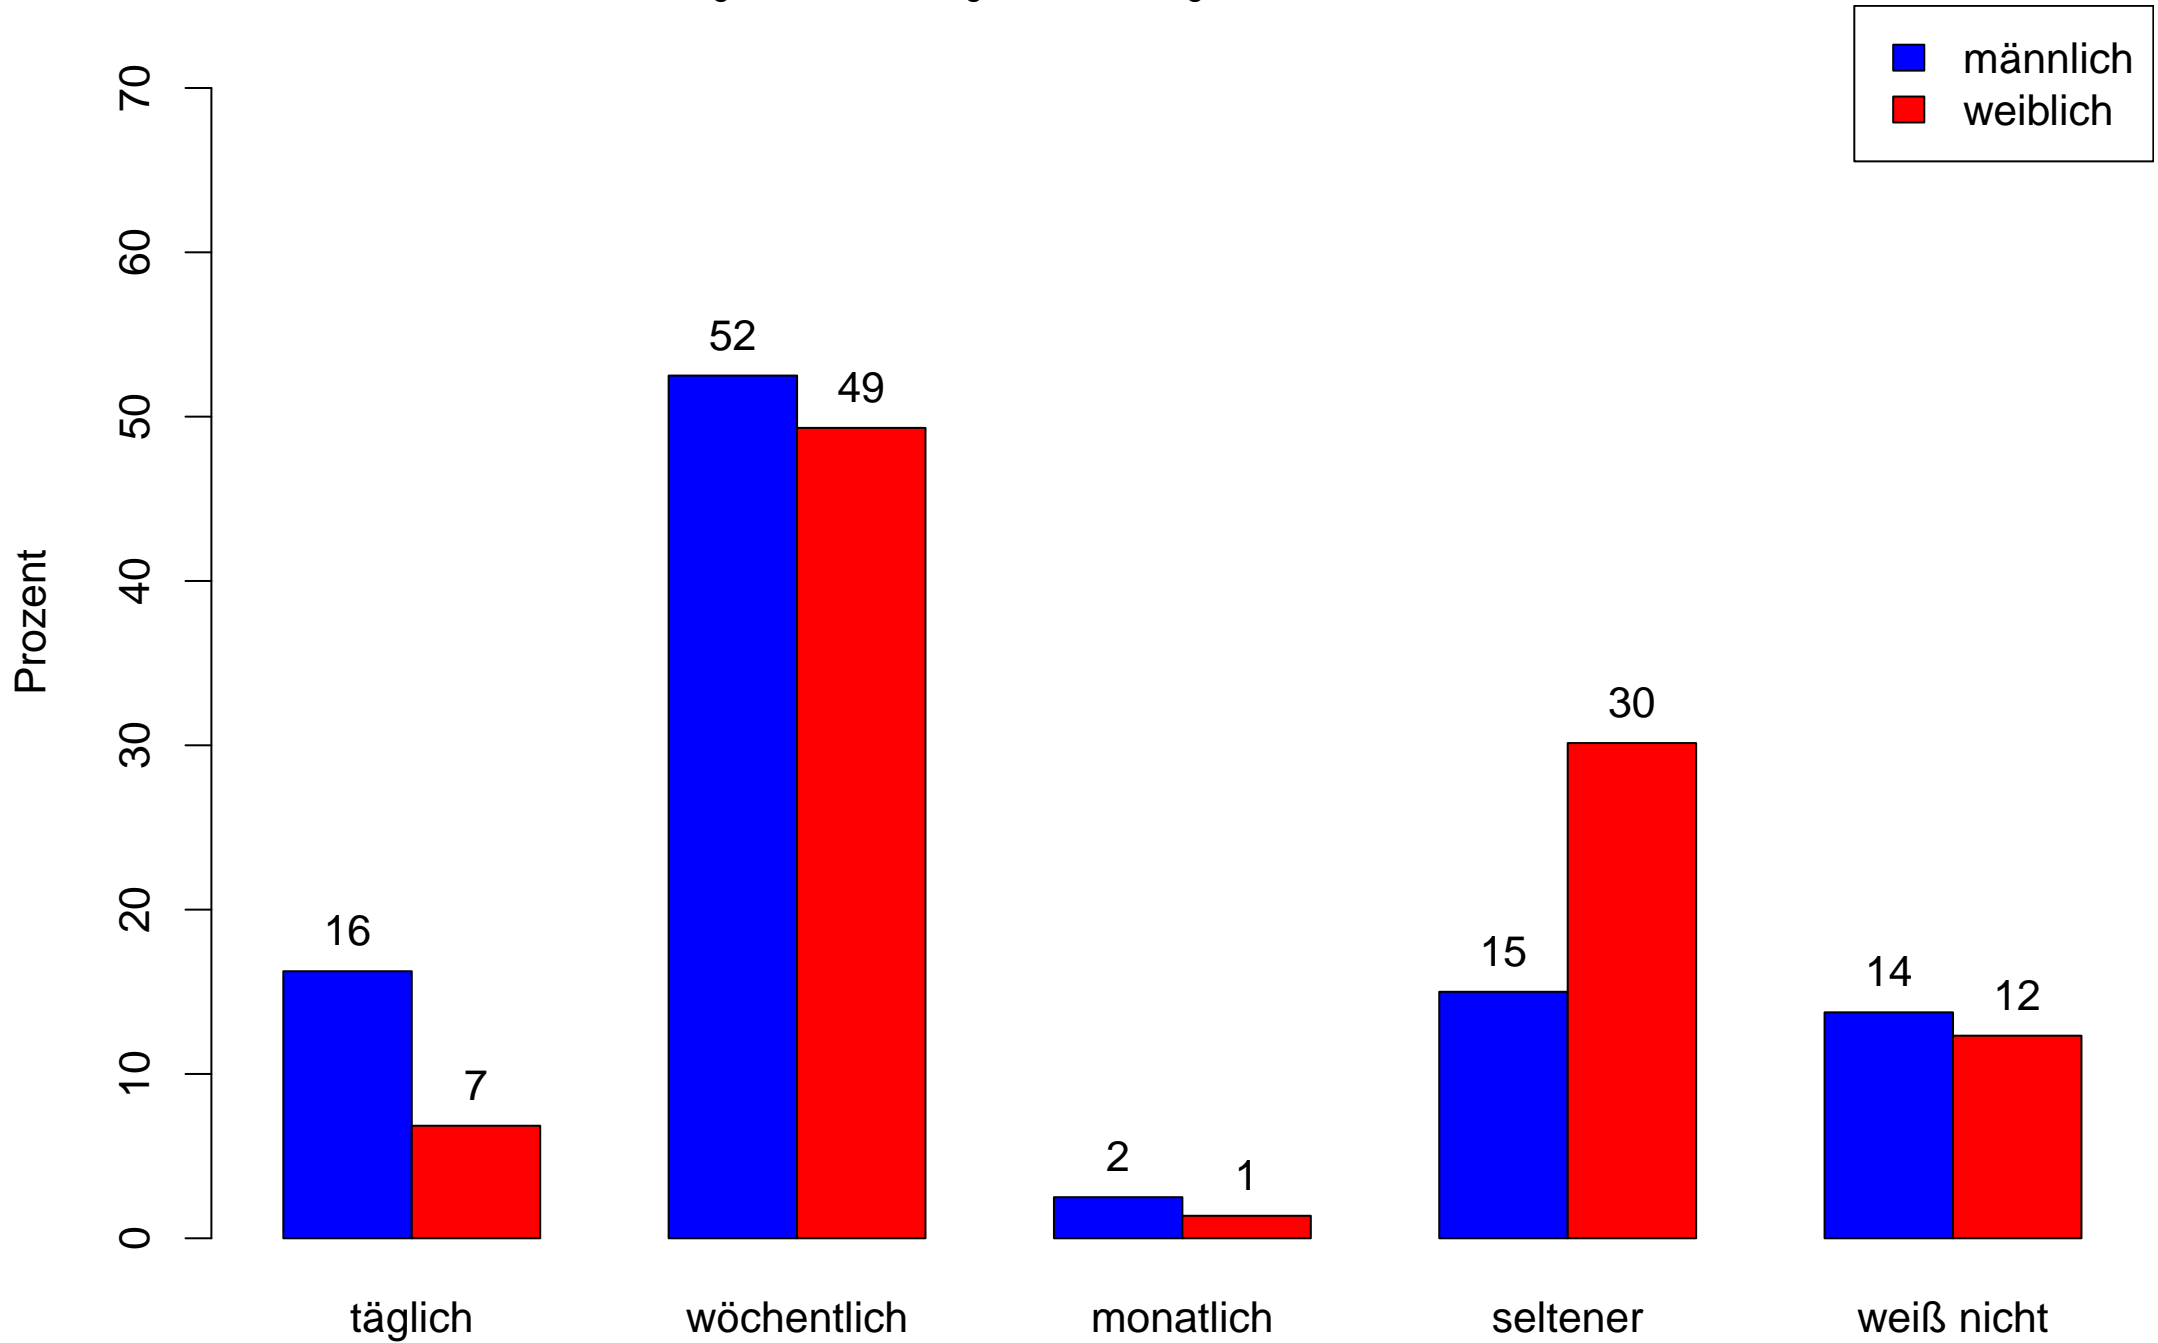

In einem Verein aktiv sein (Durchschnitt: 2.4)

Frage 3&4: Wie häufig machst Du folgende Aktivitäten in Deiner Freizeit?