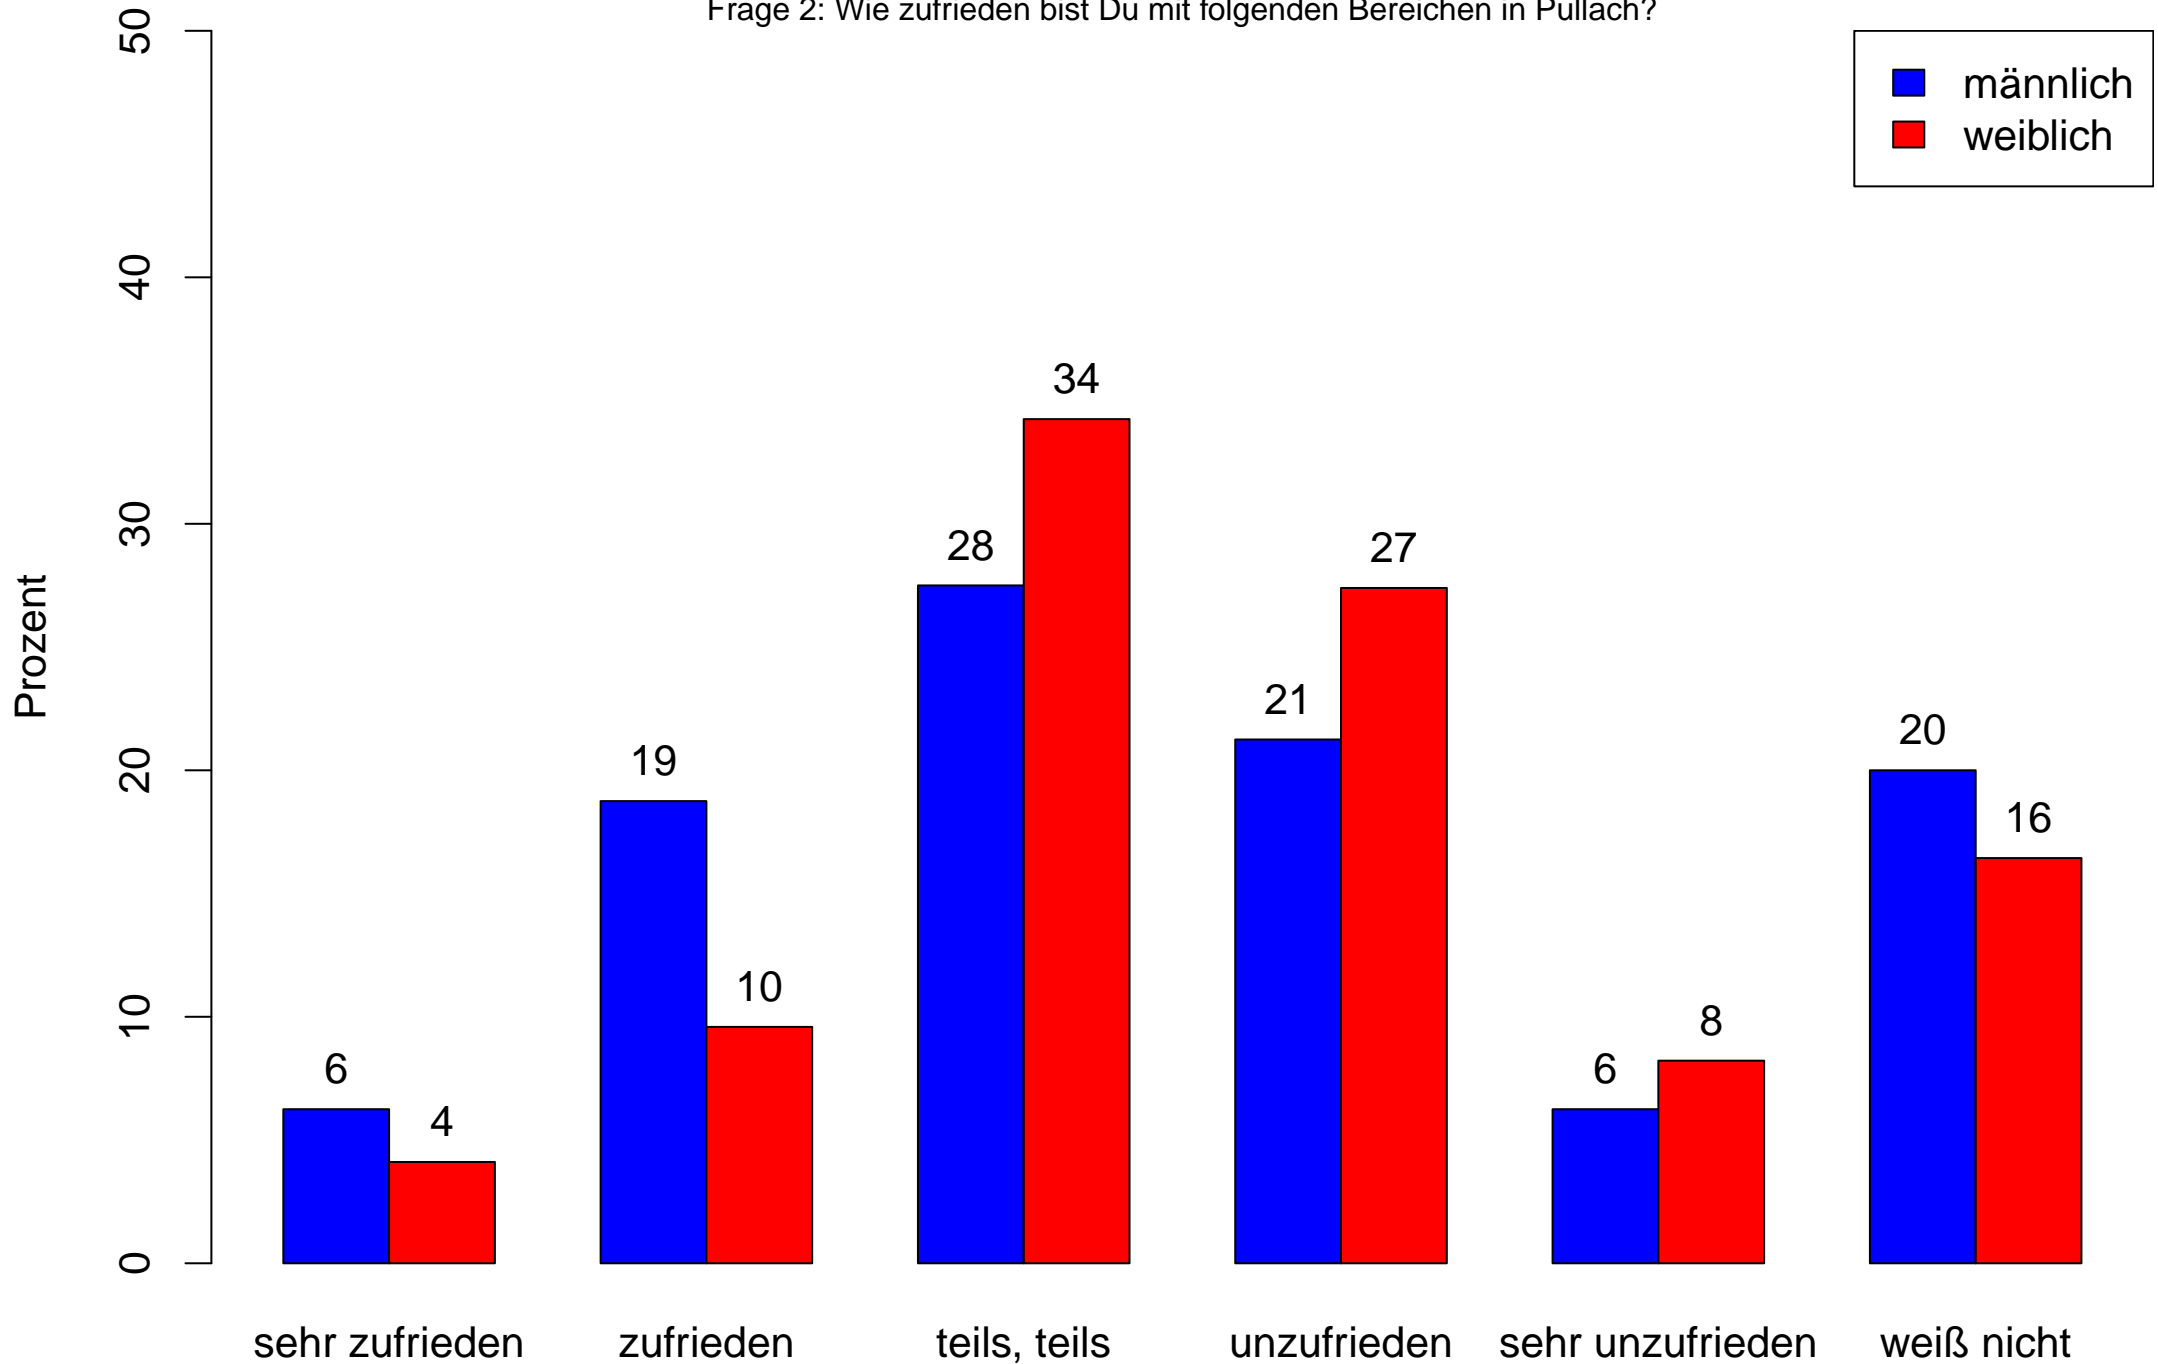

Veranstaltungen für Jugendliche (Durchschnitt: 3.2)

Frage 2: Wie zufrieden bist Du mit folgenden Bereichen in Pullach?