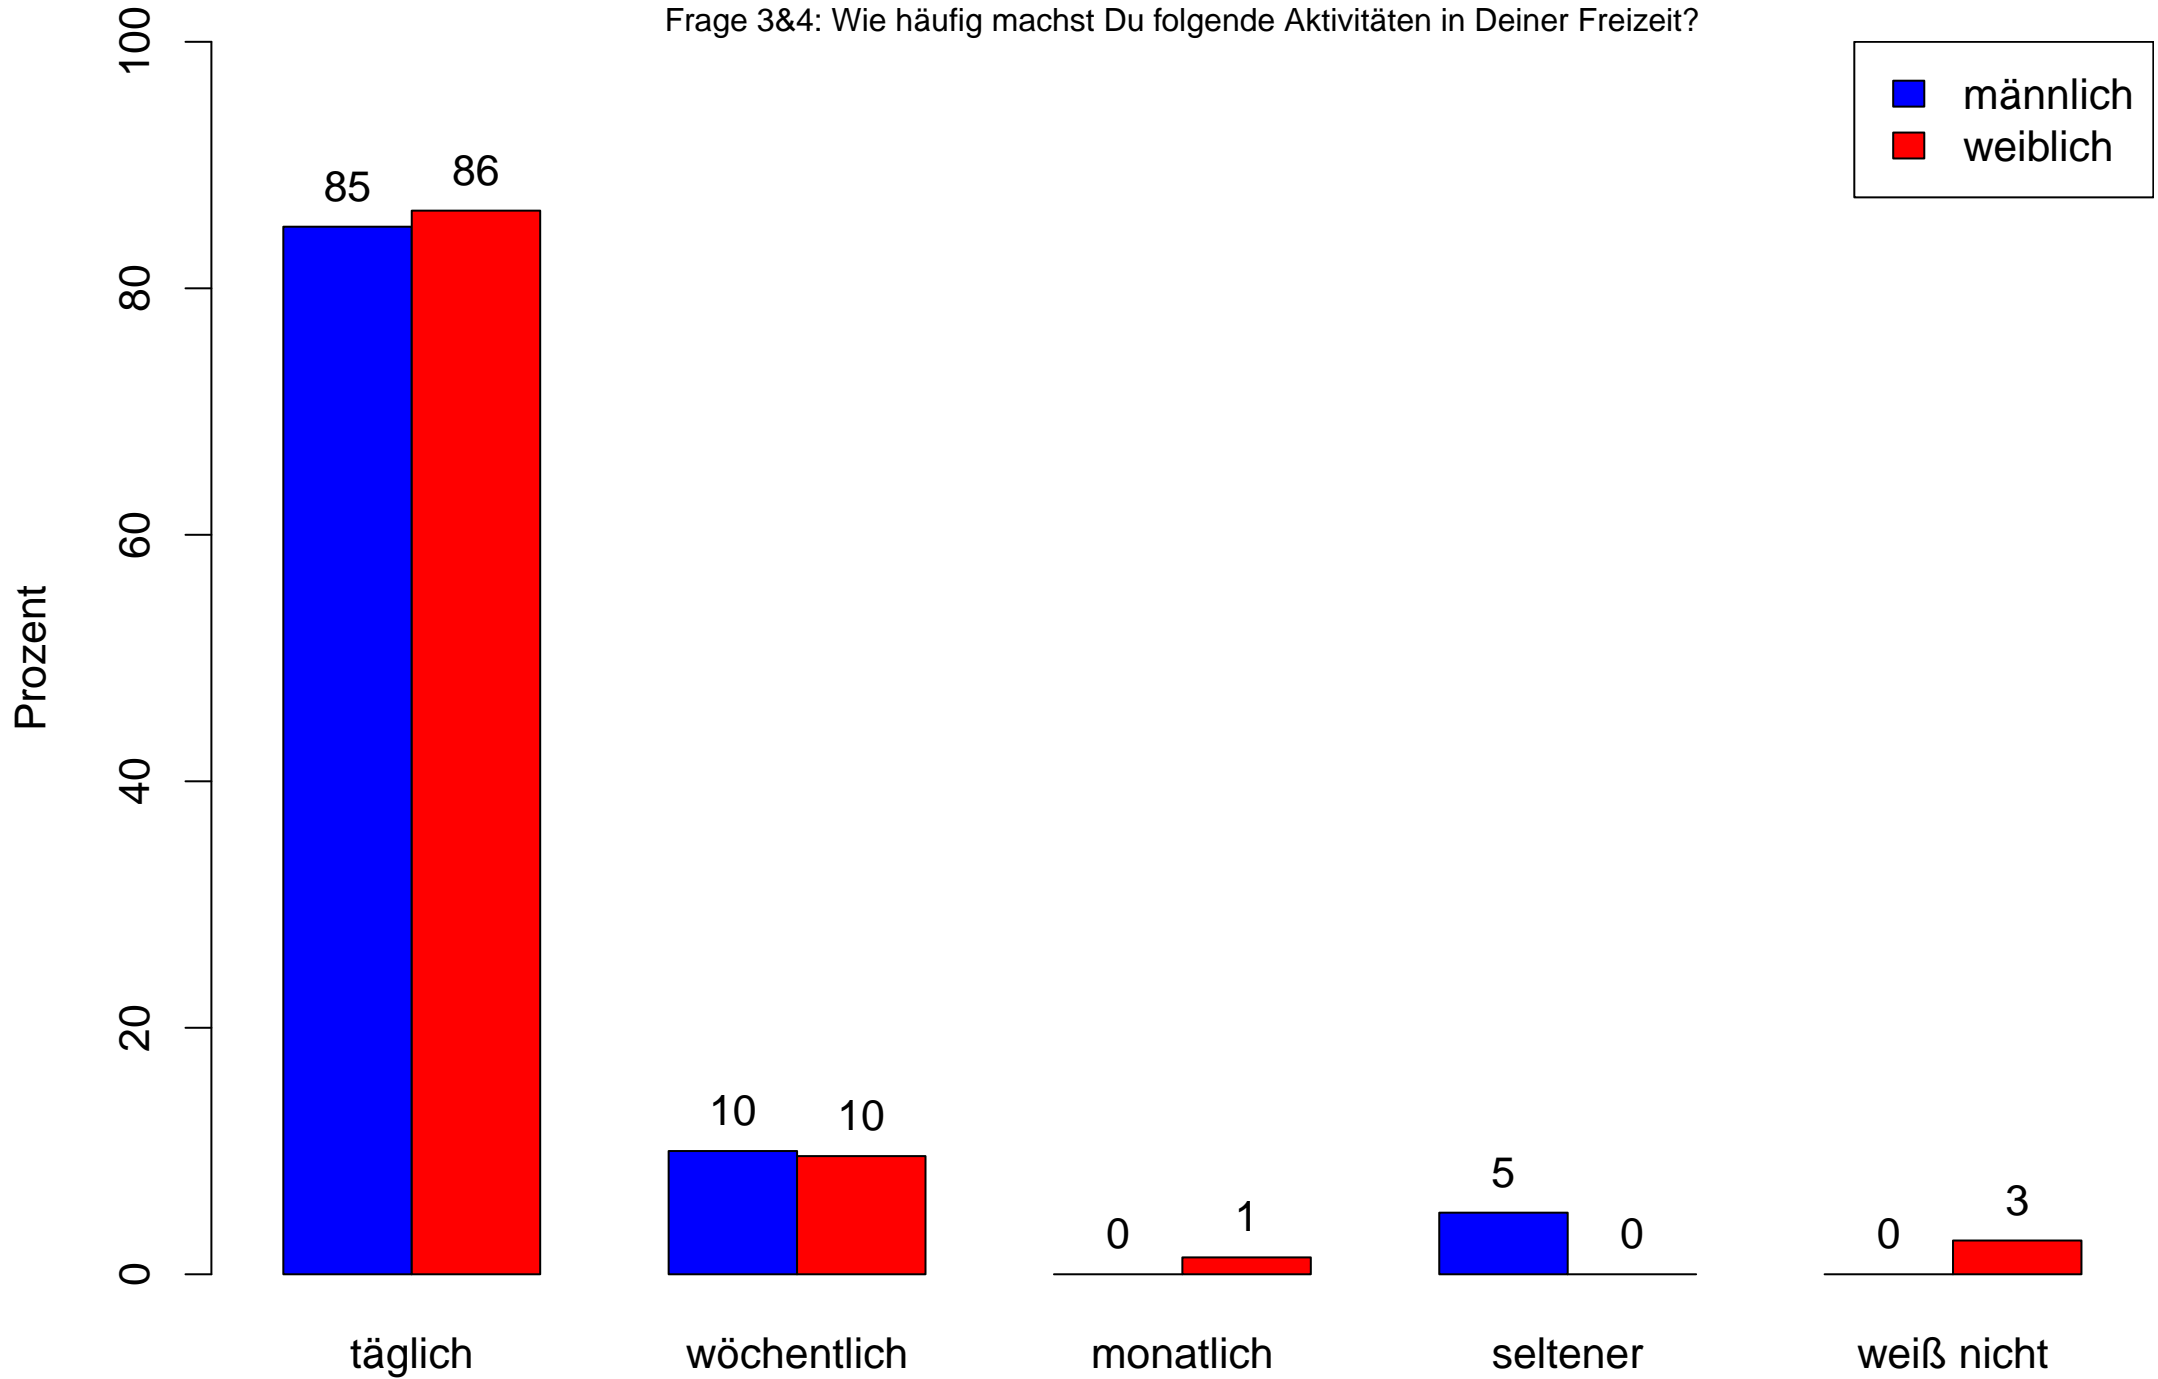

Musik hören (Durchschnitt: 1.2)

Frage 3&4: Wie häufig machst Du folgende Aktivitäten in Deiner Freizeit?