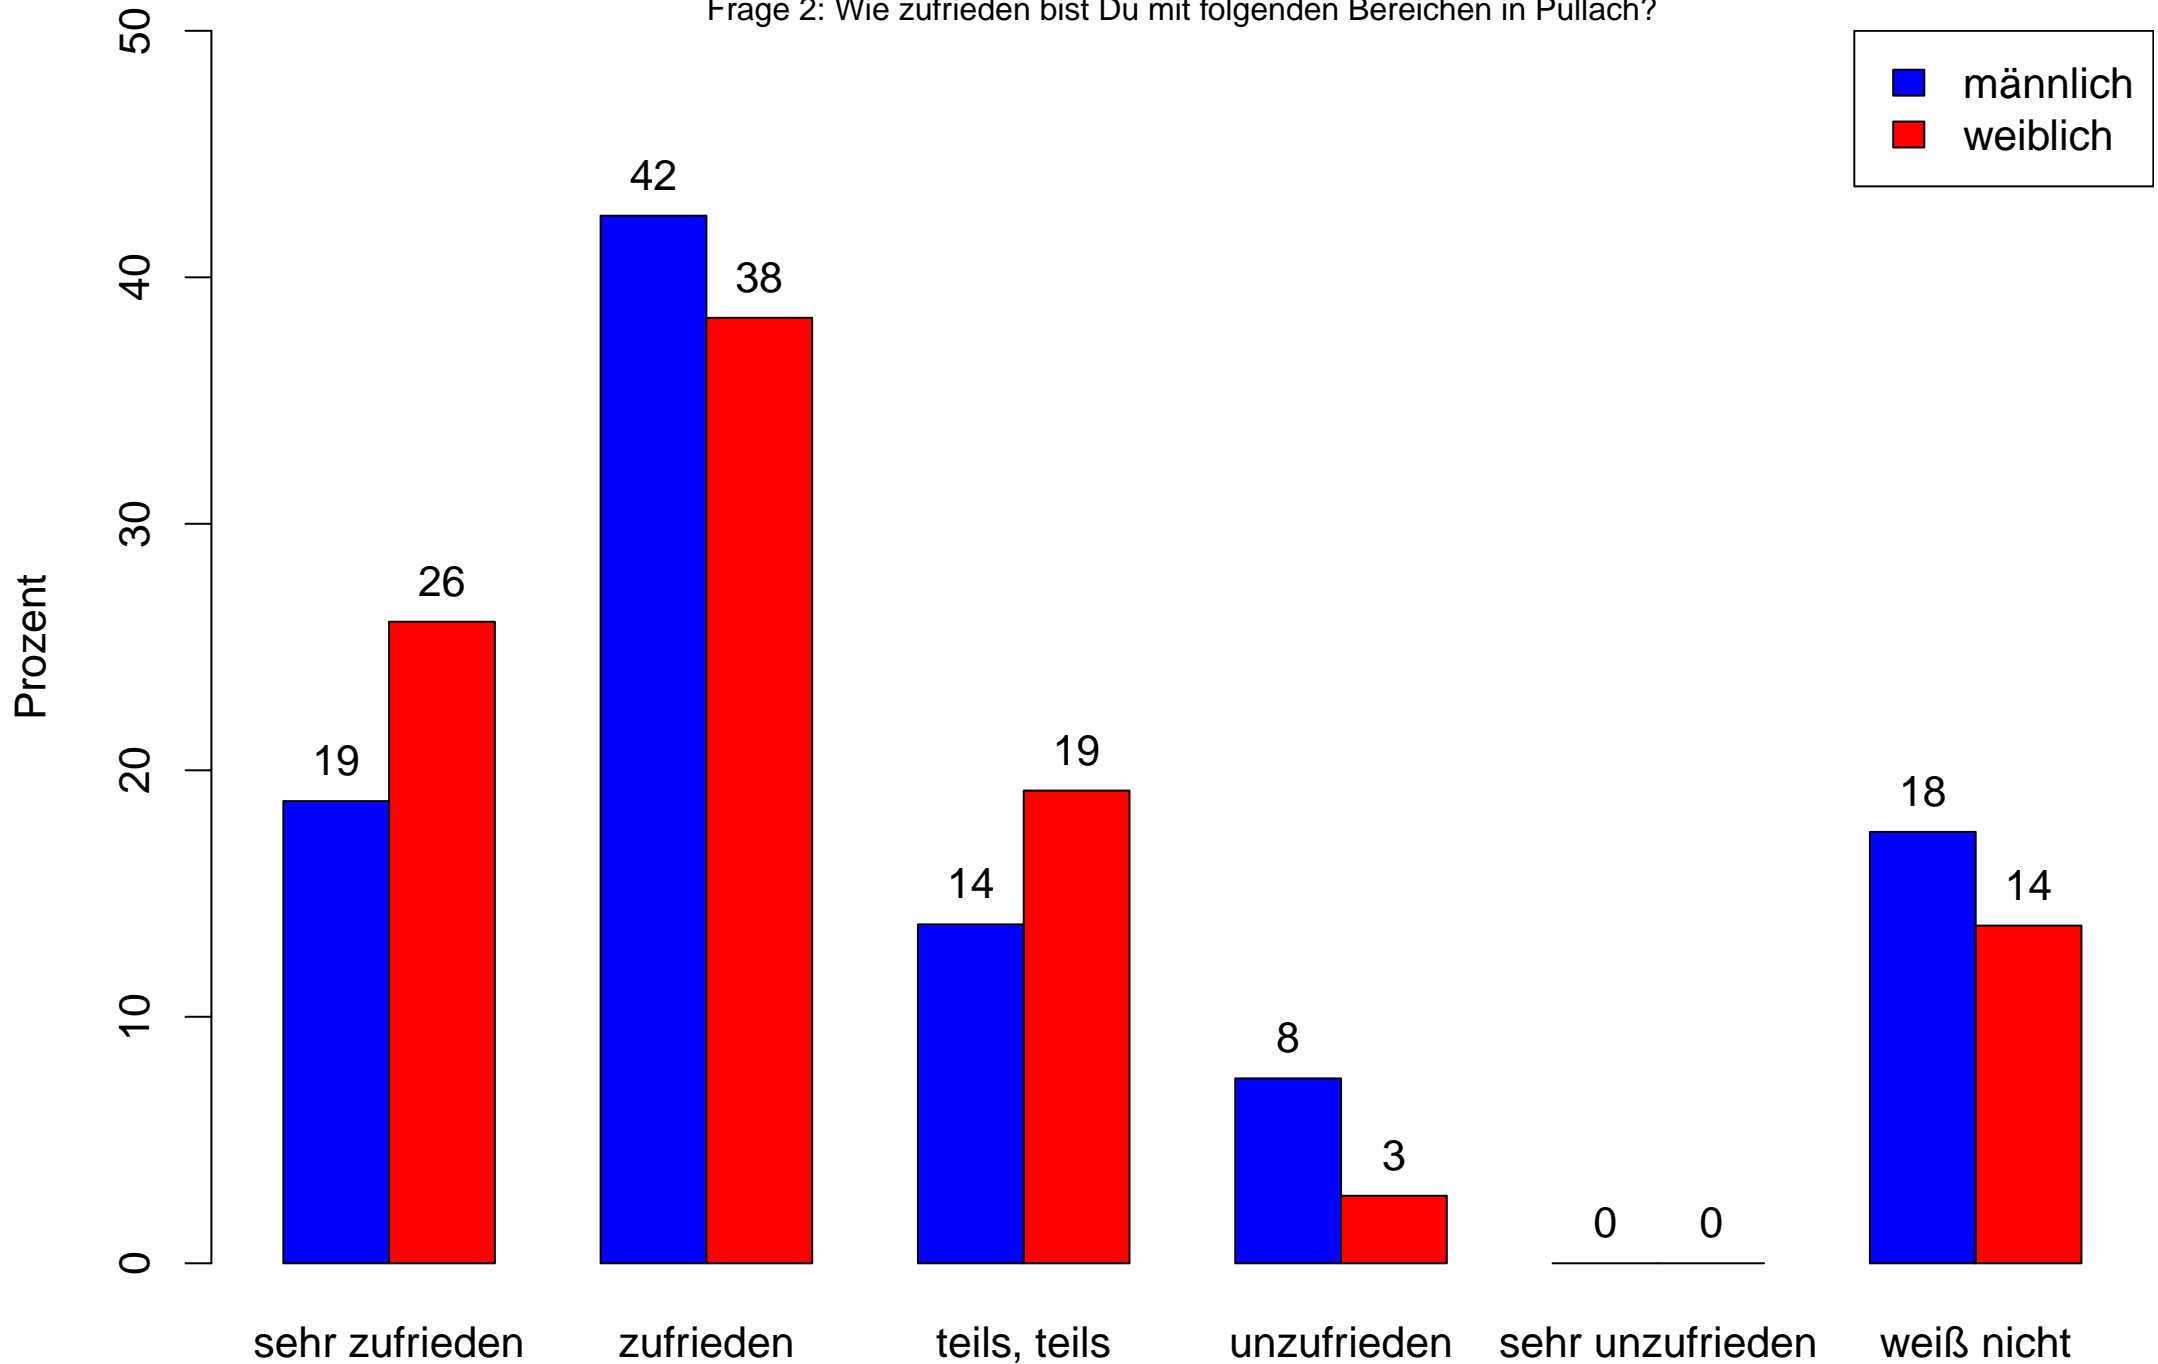

Kulturelle Angebote Musikschule Bürgerhaus Bücherei (Durchschnitt: 2.1)

Frage 2: Wie zufrieden bist Du mit folgenden Bereichen in Pullach?