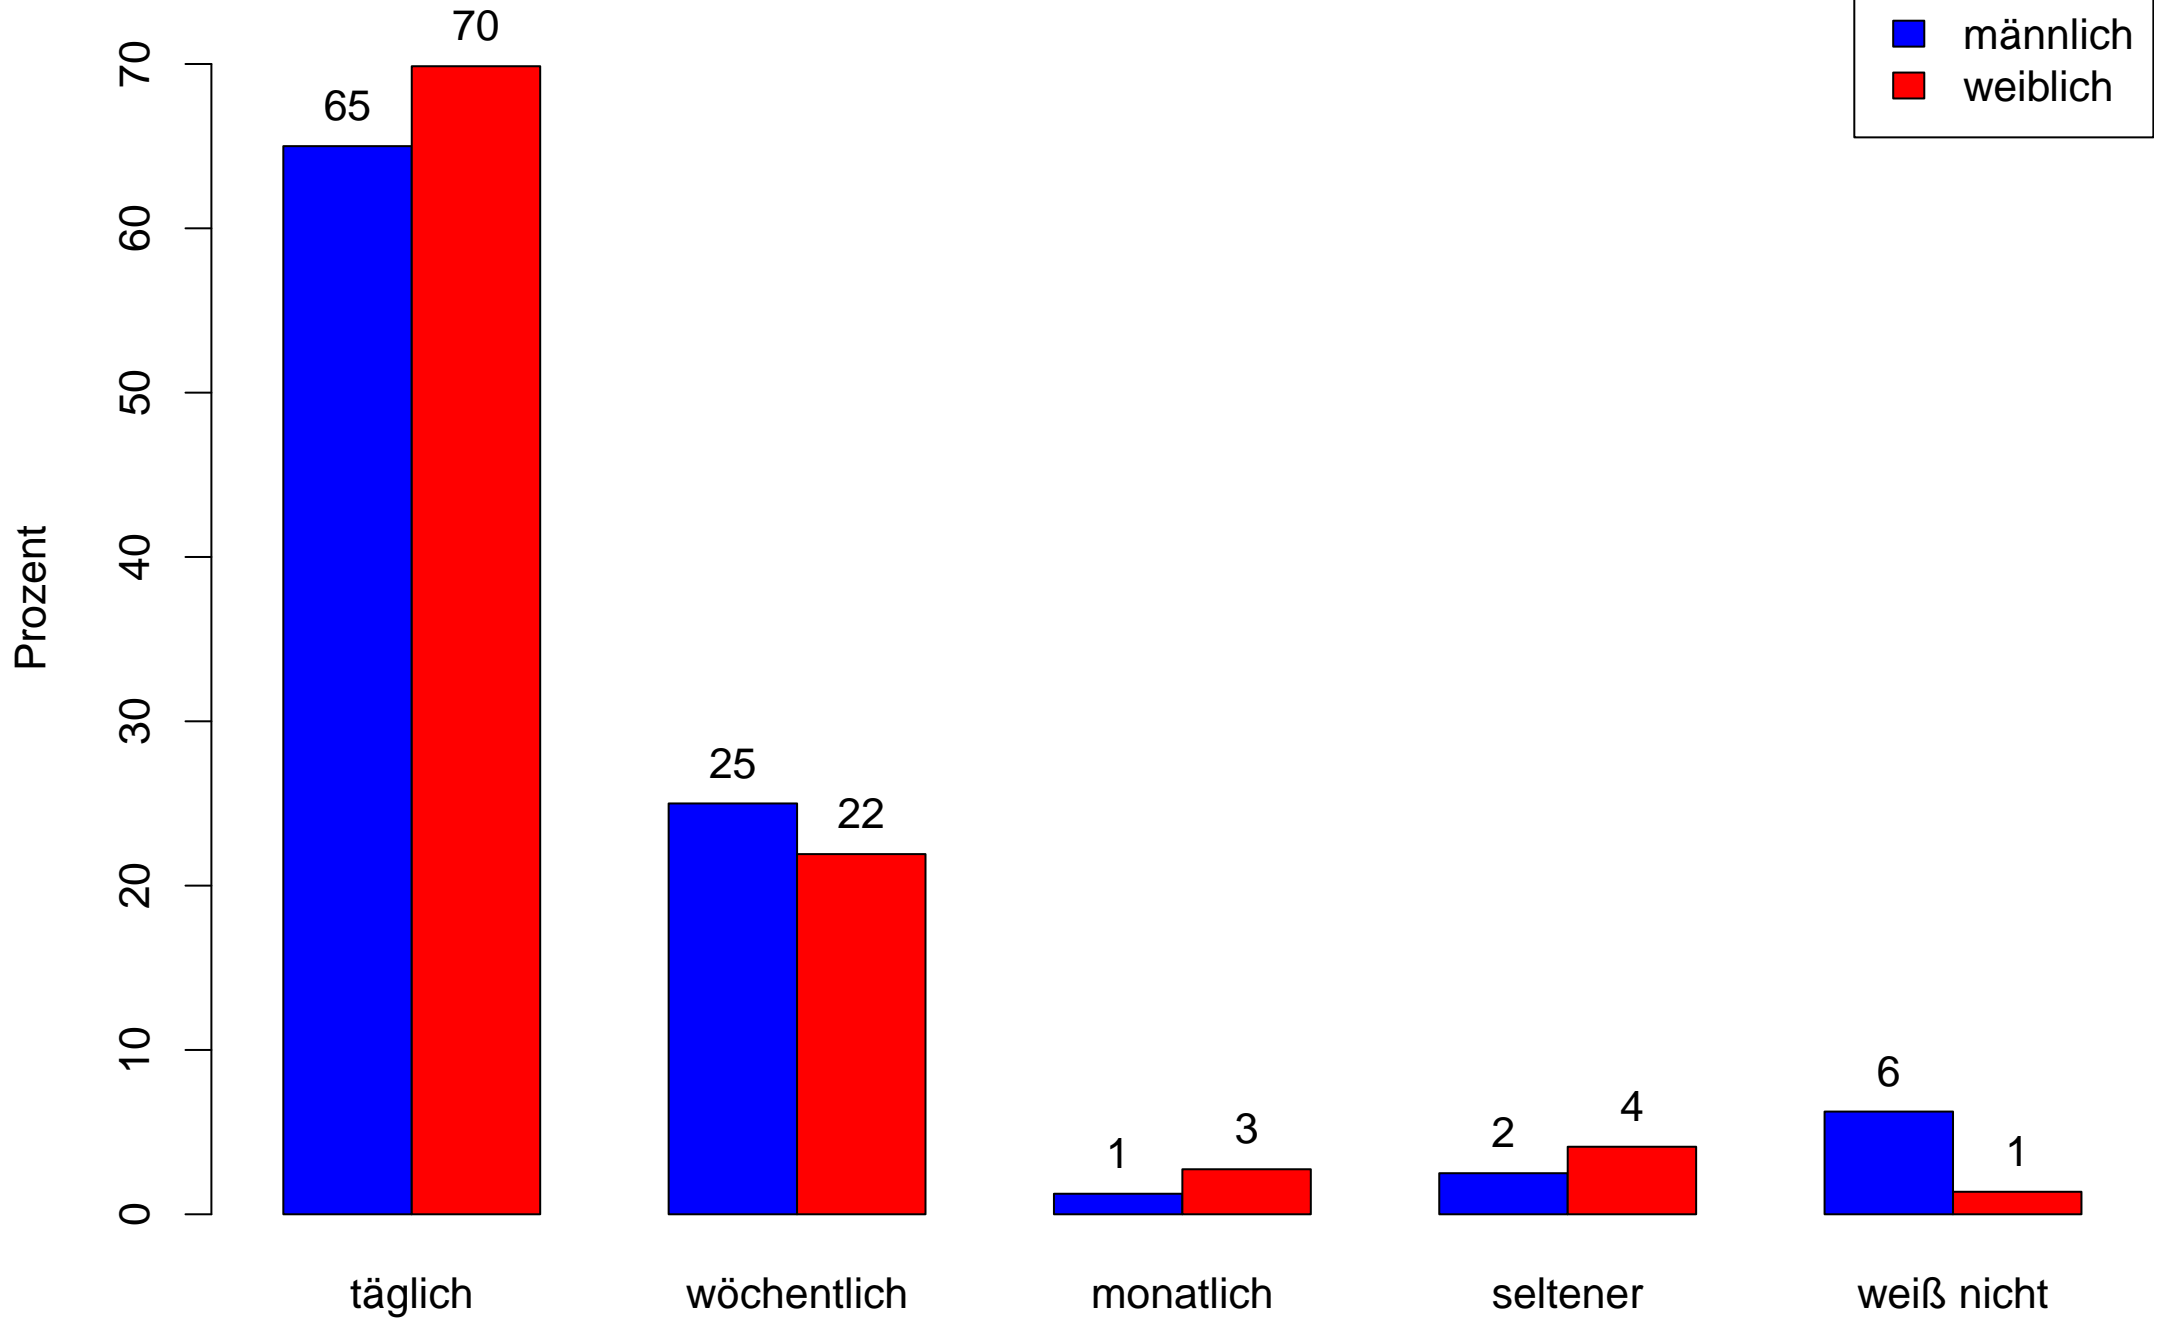

Mit der Familie zusammen sein (Durchschnitt: 1.4)

Frage 3&4: Wie häufig machst Du folgende Aktivitäten in Deiner Freizeit?