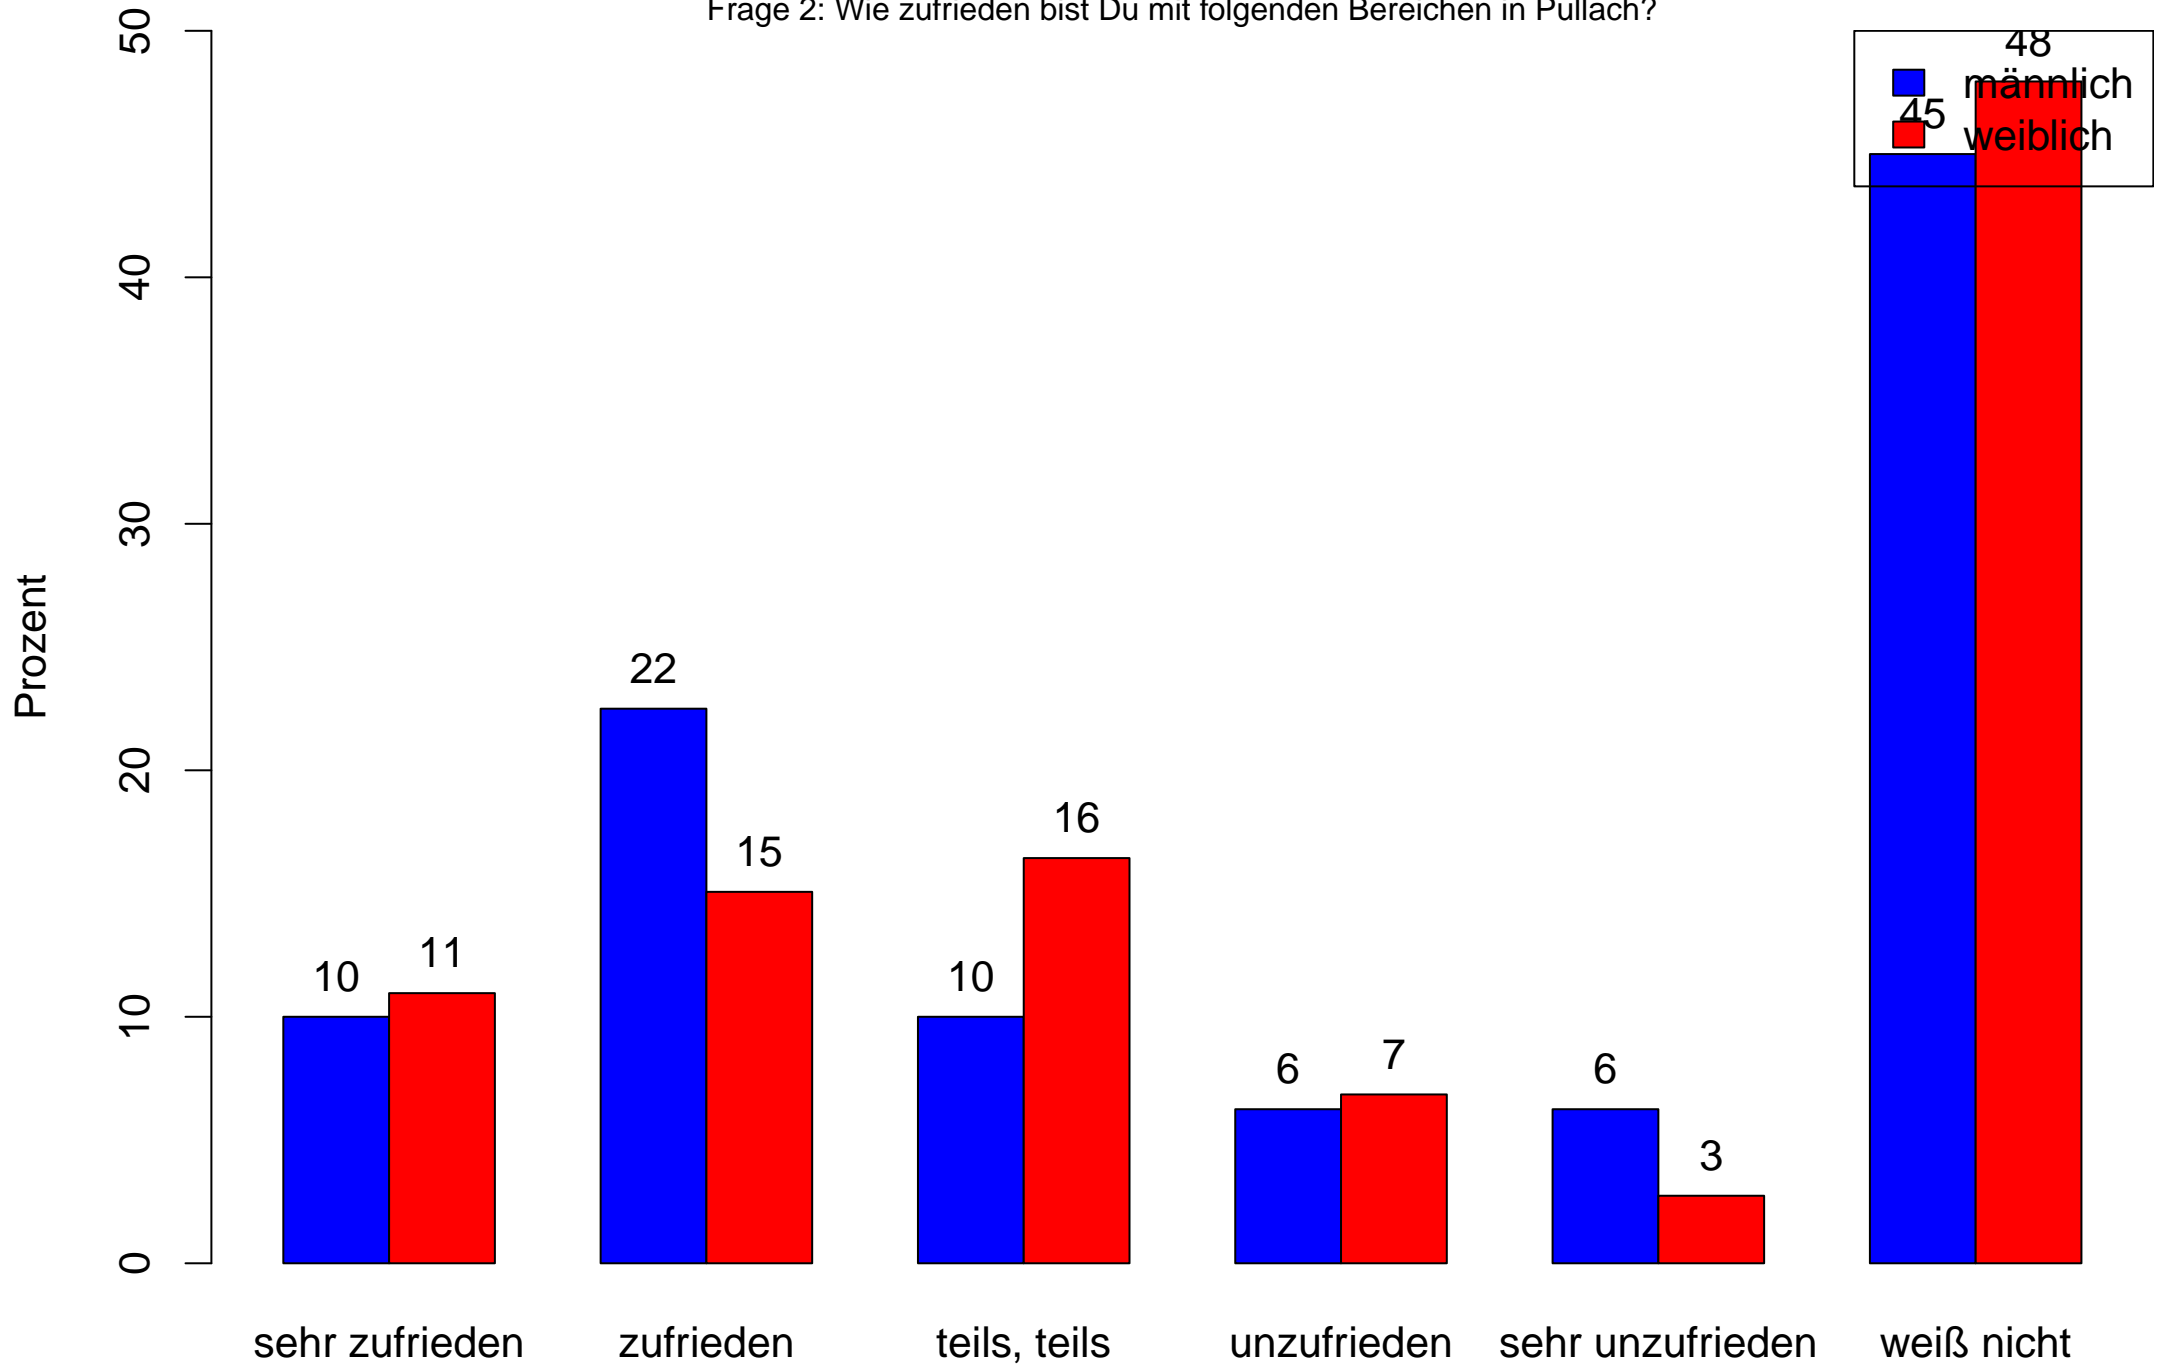

# Veranstaltungen für Jugendliche (Durchschnitt: 3.2)

Frage 2: Wie zufrieden bist Du mit folgenden Bereichen in Pullach?

# Kinder und Jugendtreff freiraum (Durchschnitt: 2.5)

Frage 2: Wie zufrieden bist Du mit folgenden Bereichen in Pullach?