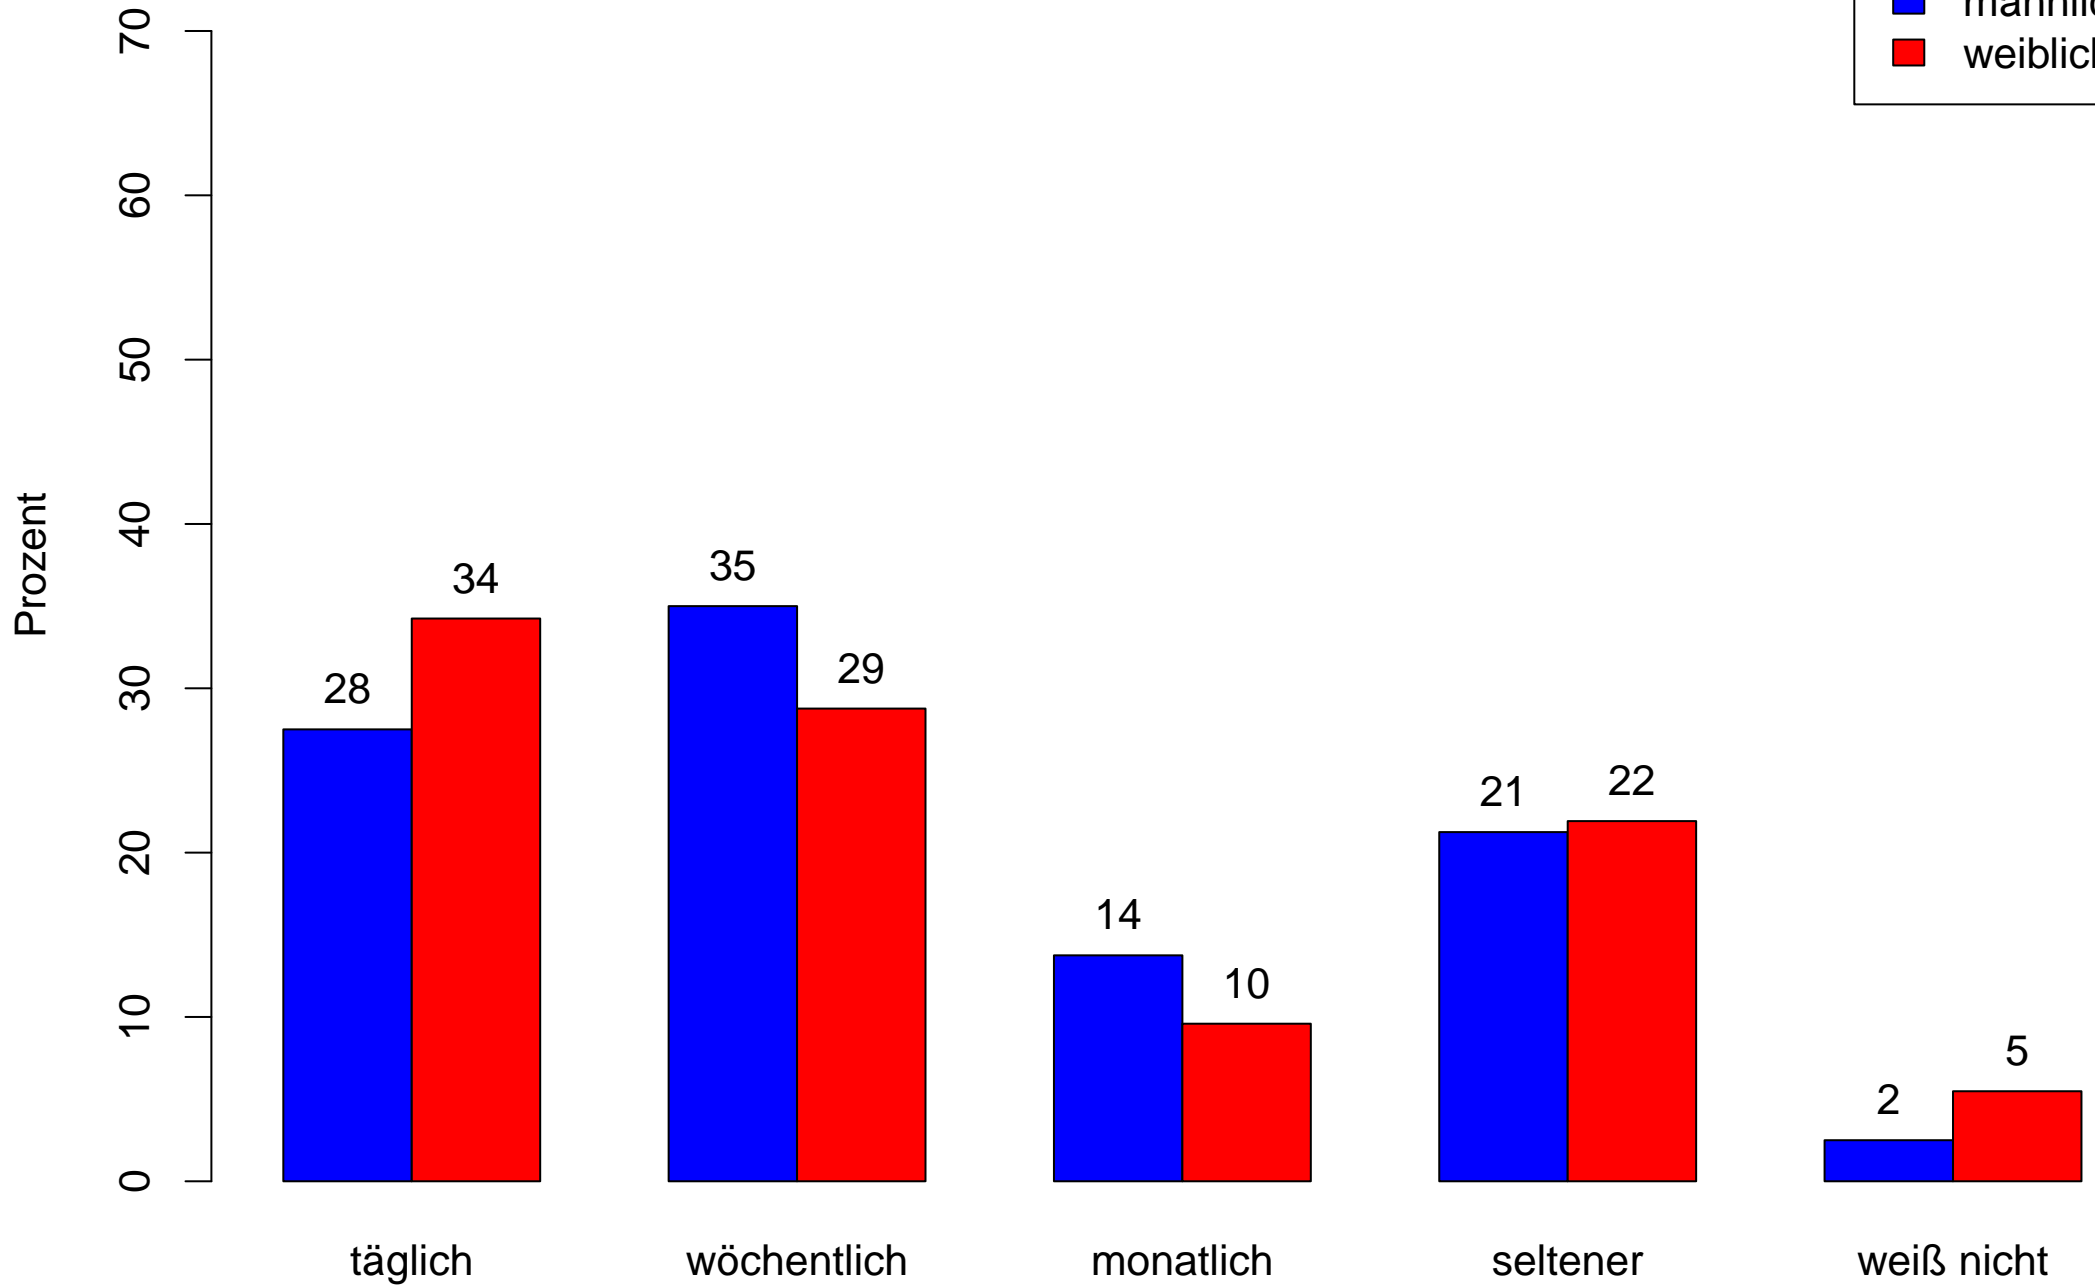

Lesen (Durchschnitt: 2.3)

Frage 3&4: Wie häufig machst Du folgende Aktivitäten in Deiner Freizeit?