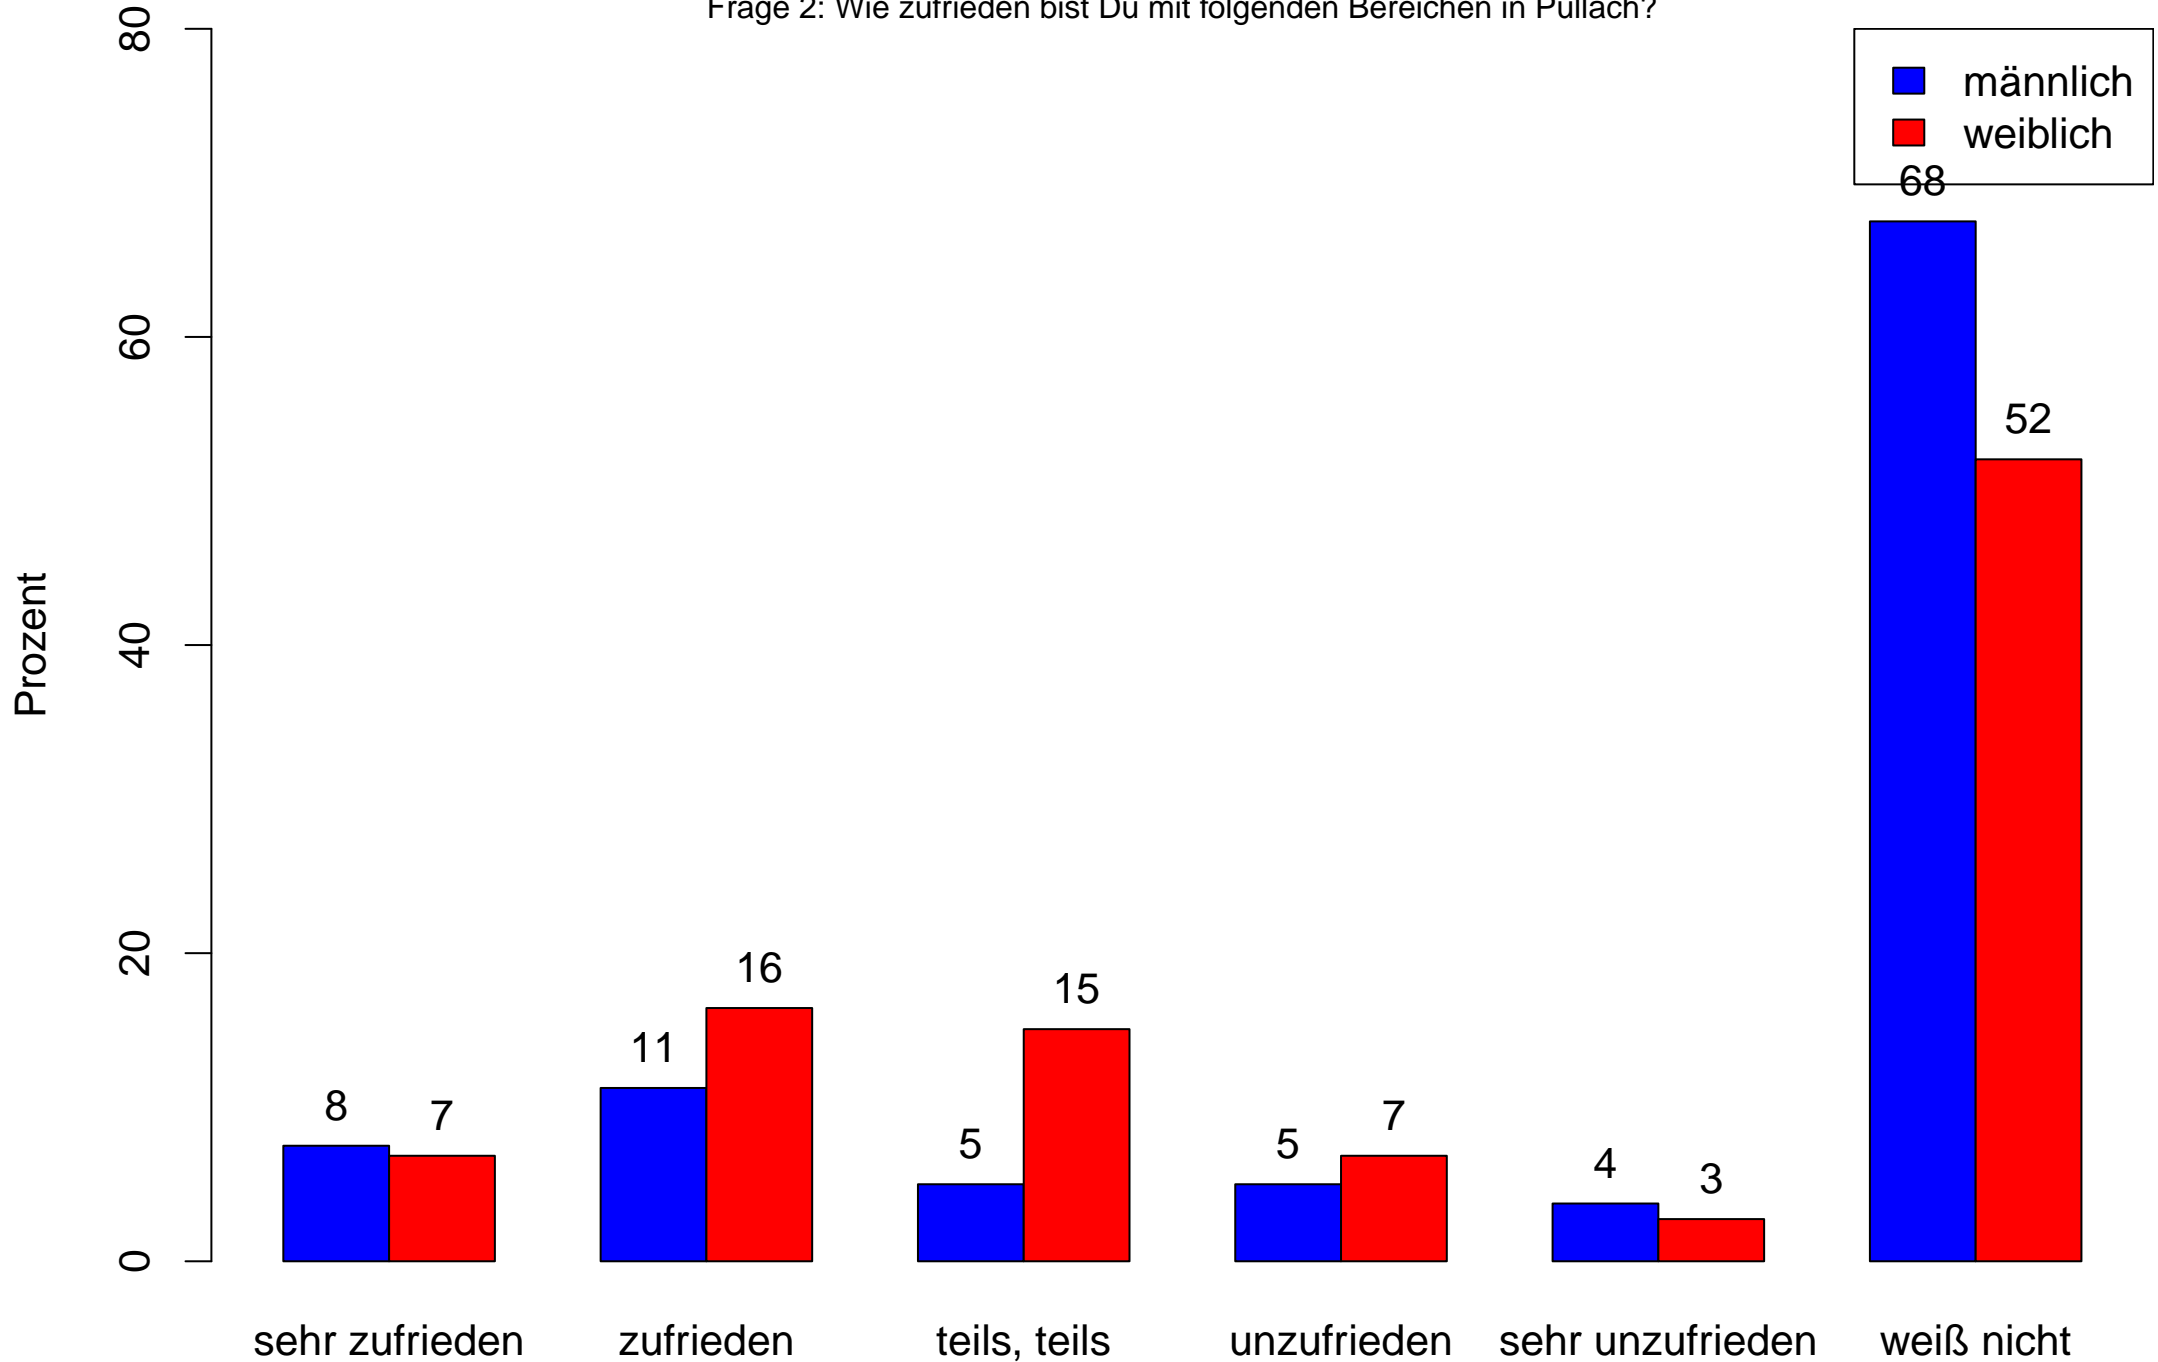

Zugänglichkeit von Gebäuden für Jugendliche mit Behinderung (Durchschnitt: 2.6)

Frage 2: Wie zufrieden bist Du mit folgenden Bereichen in Pullach?