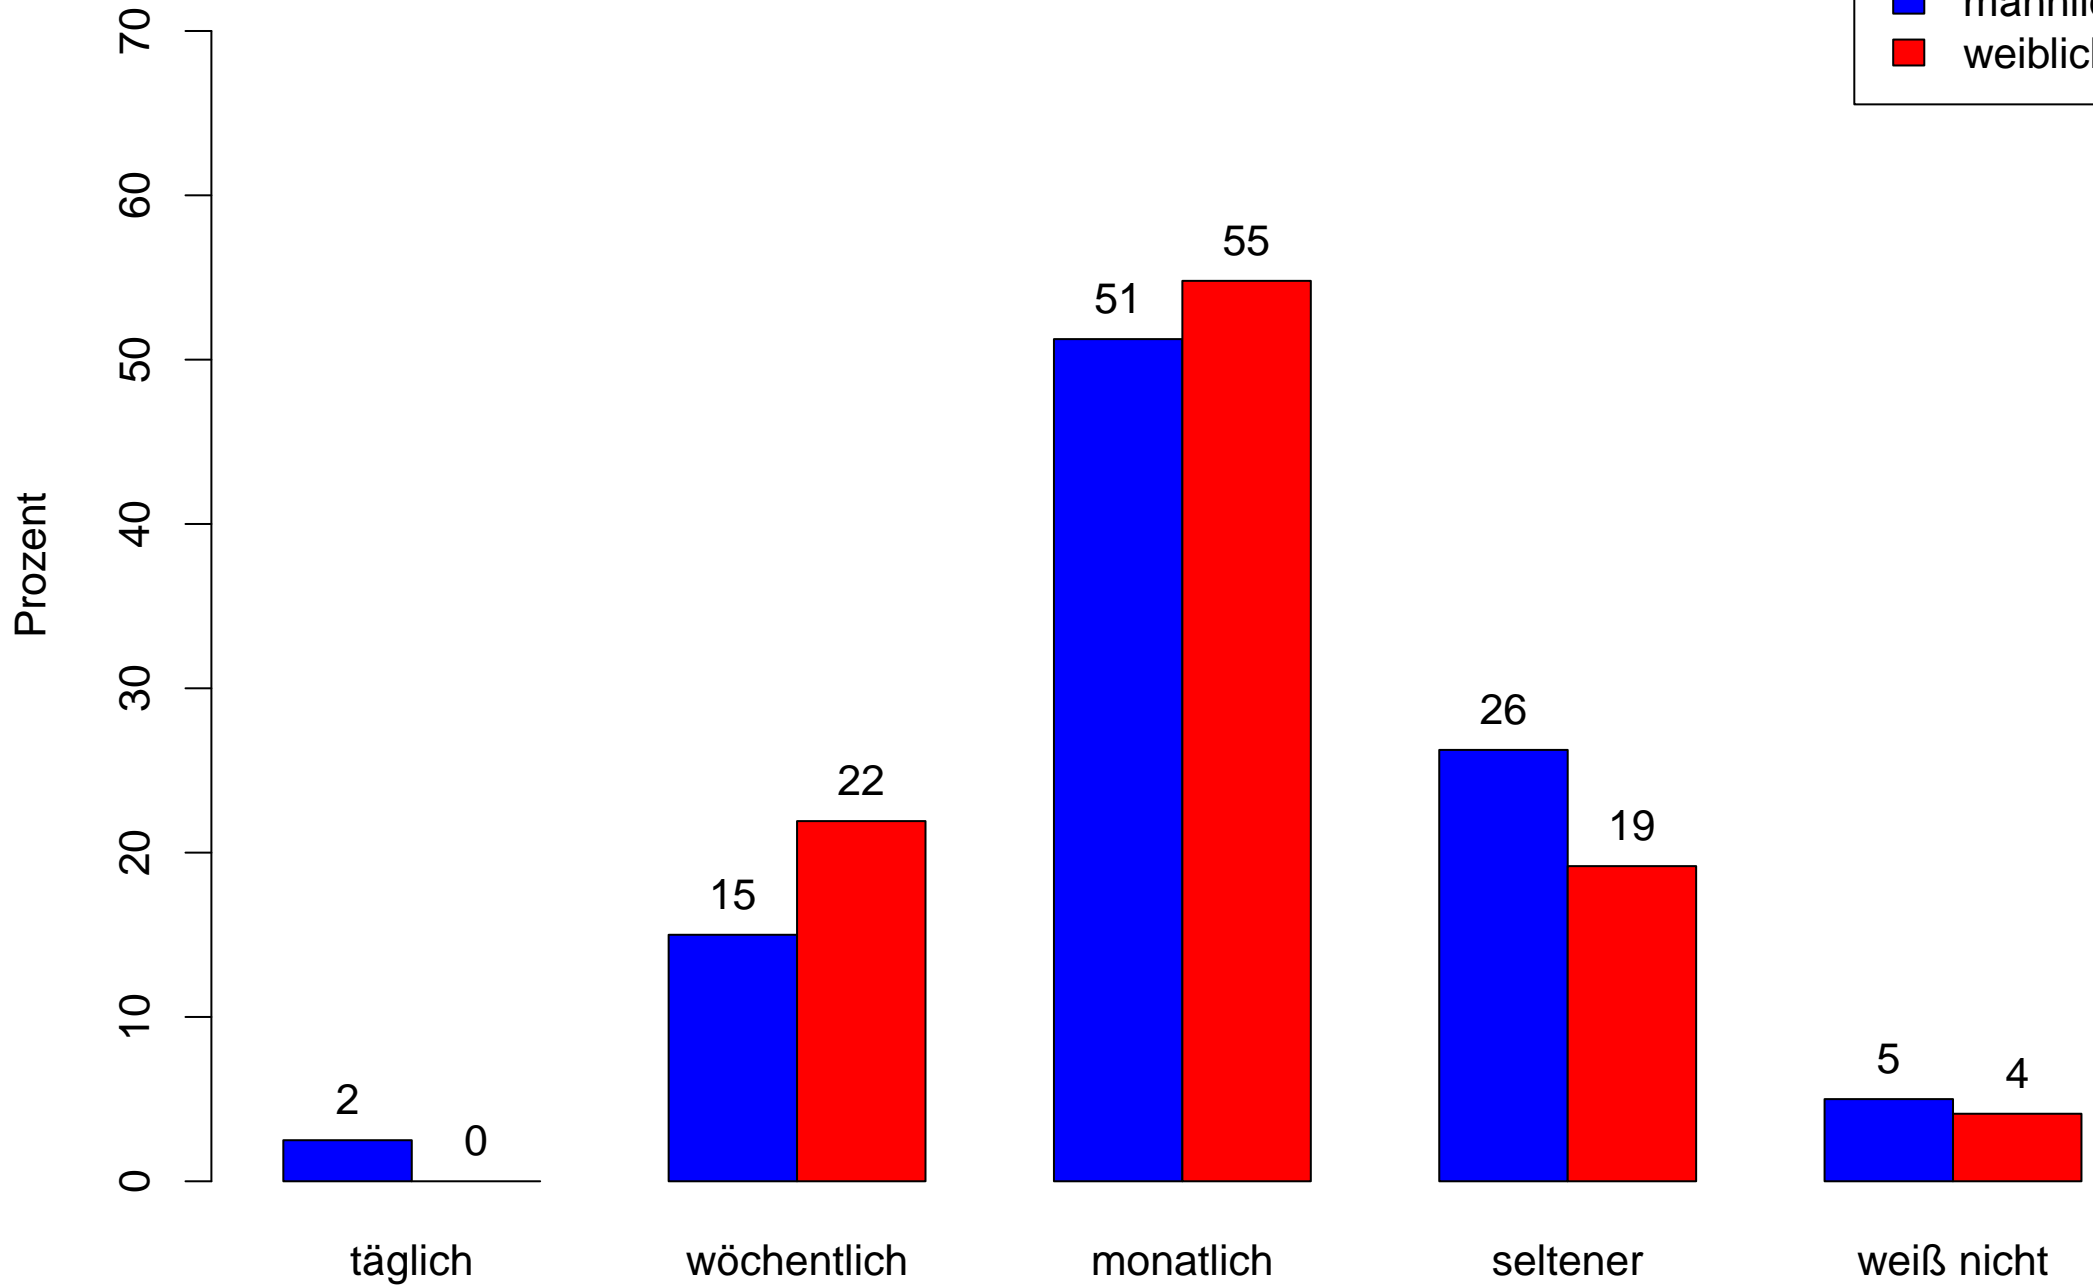

Shopper gehen (Durchschnitt: 3)

Frage 3&4: Wie häufig machst Du folgende Aktivitäten in Deiner Freizeit?