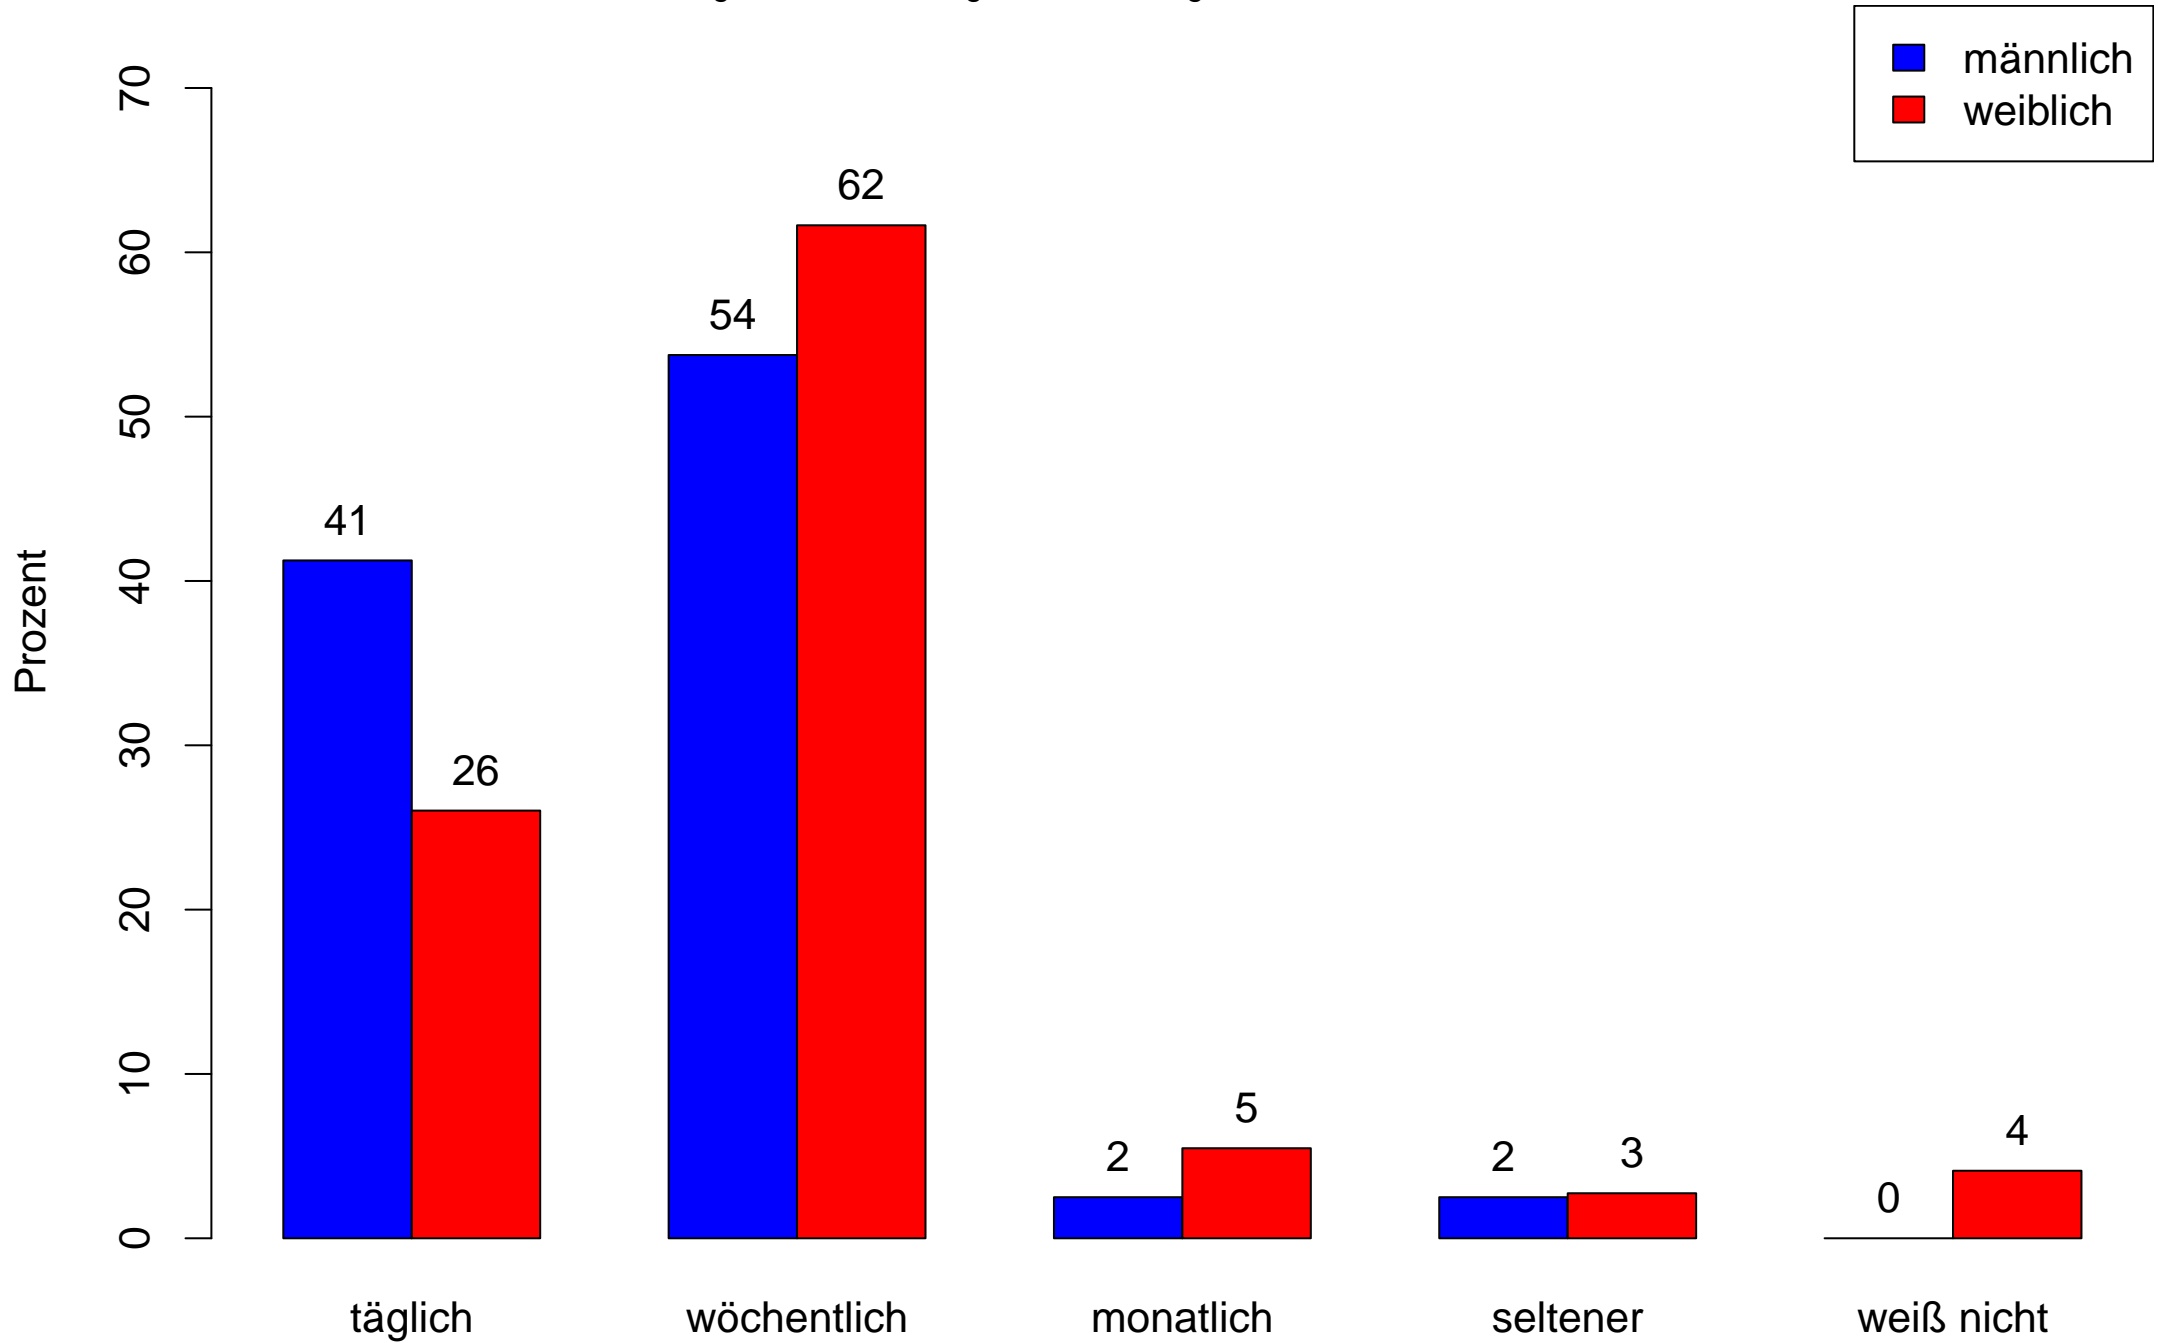

Mit FreundInnen treffen (Durchschnitt: 1.7)

Frage 3&4: Wie häufig machst Du folgende Aktivitäten in Deiner Freizeit?