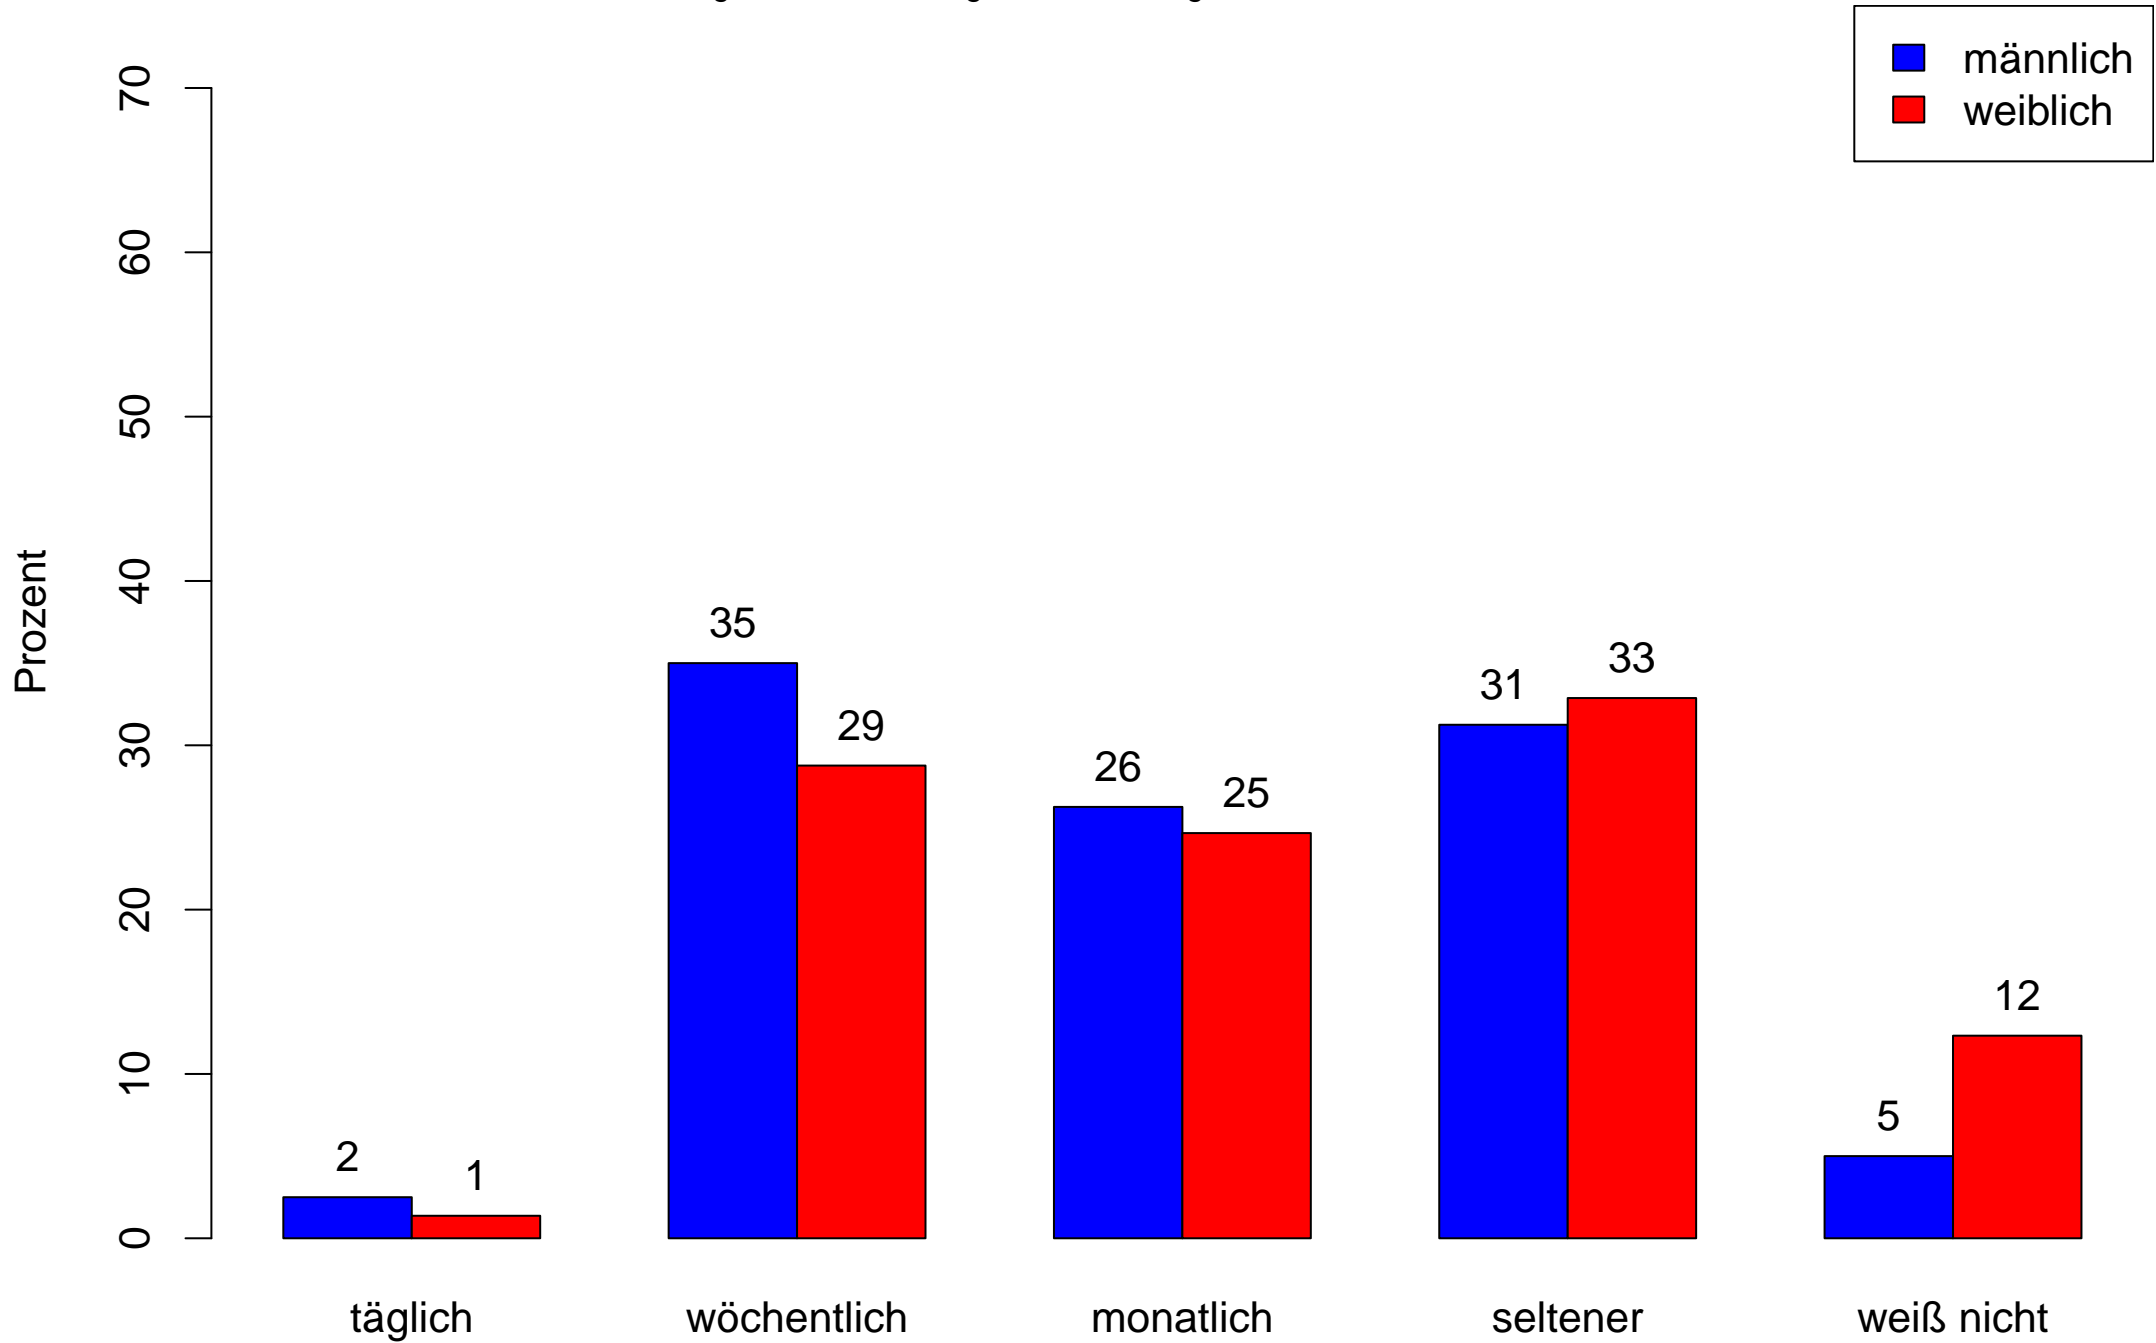

Private Feste besuchen Isarparty Hausparty (Durchschnitt: 3)

Frage 3&4: Wie häufig machst Du folgende Aktivitäten in Deiner Freizeit?