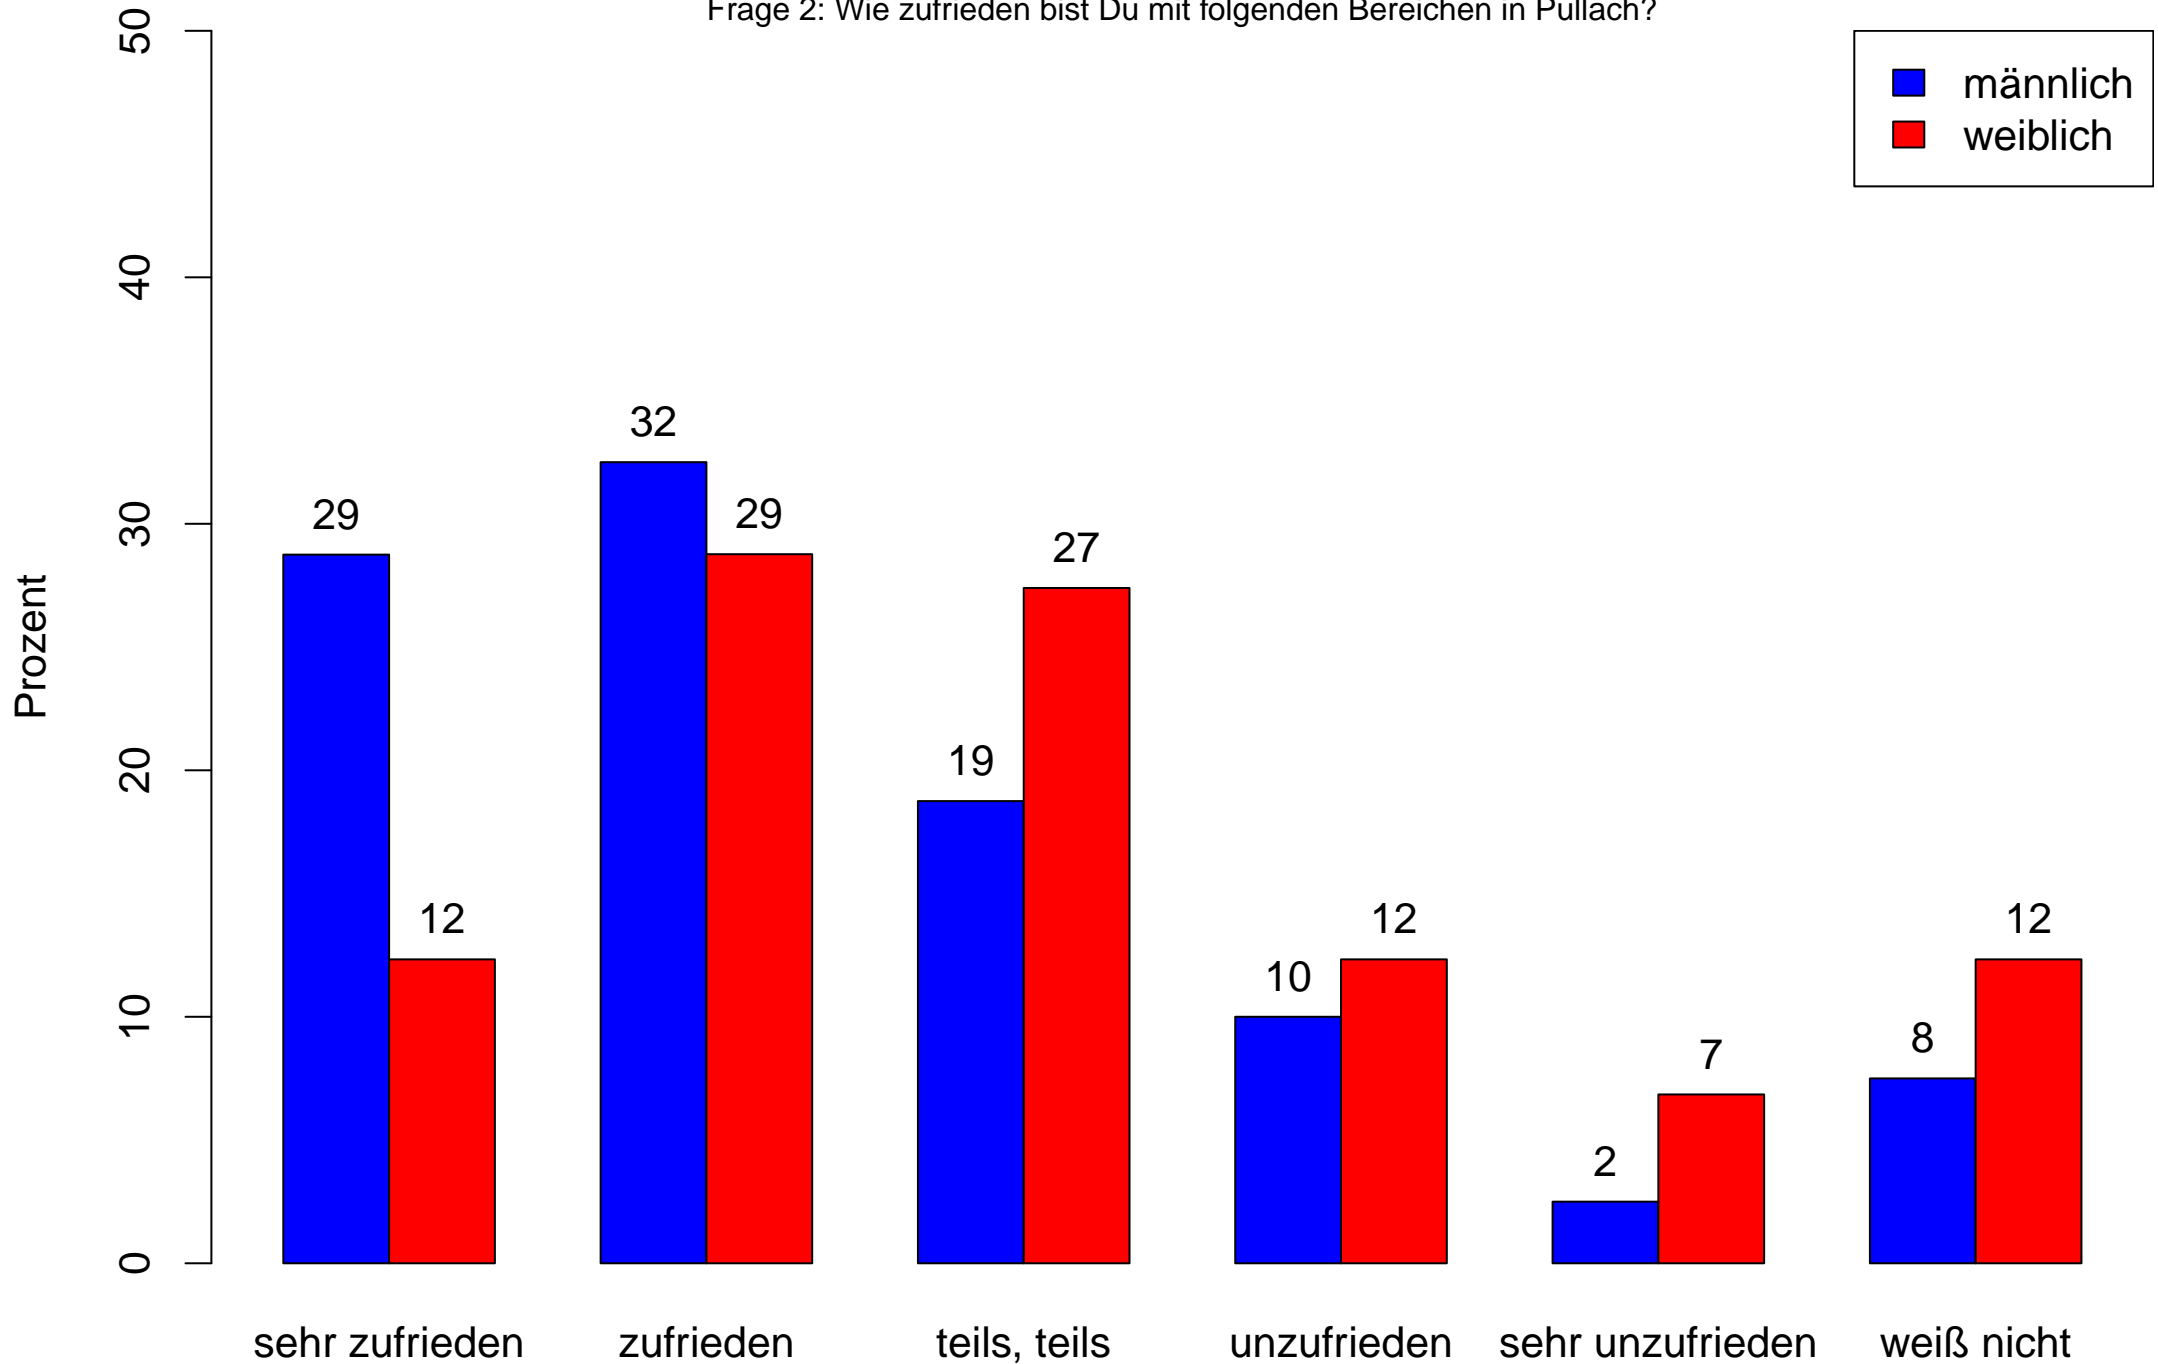

Angebot der Vereine für Jugendliche (Durchschnitt: 2.4)

Frage 2: Wie zufrieden bist Du mit folgenden Bereichen in Pullach?