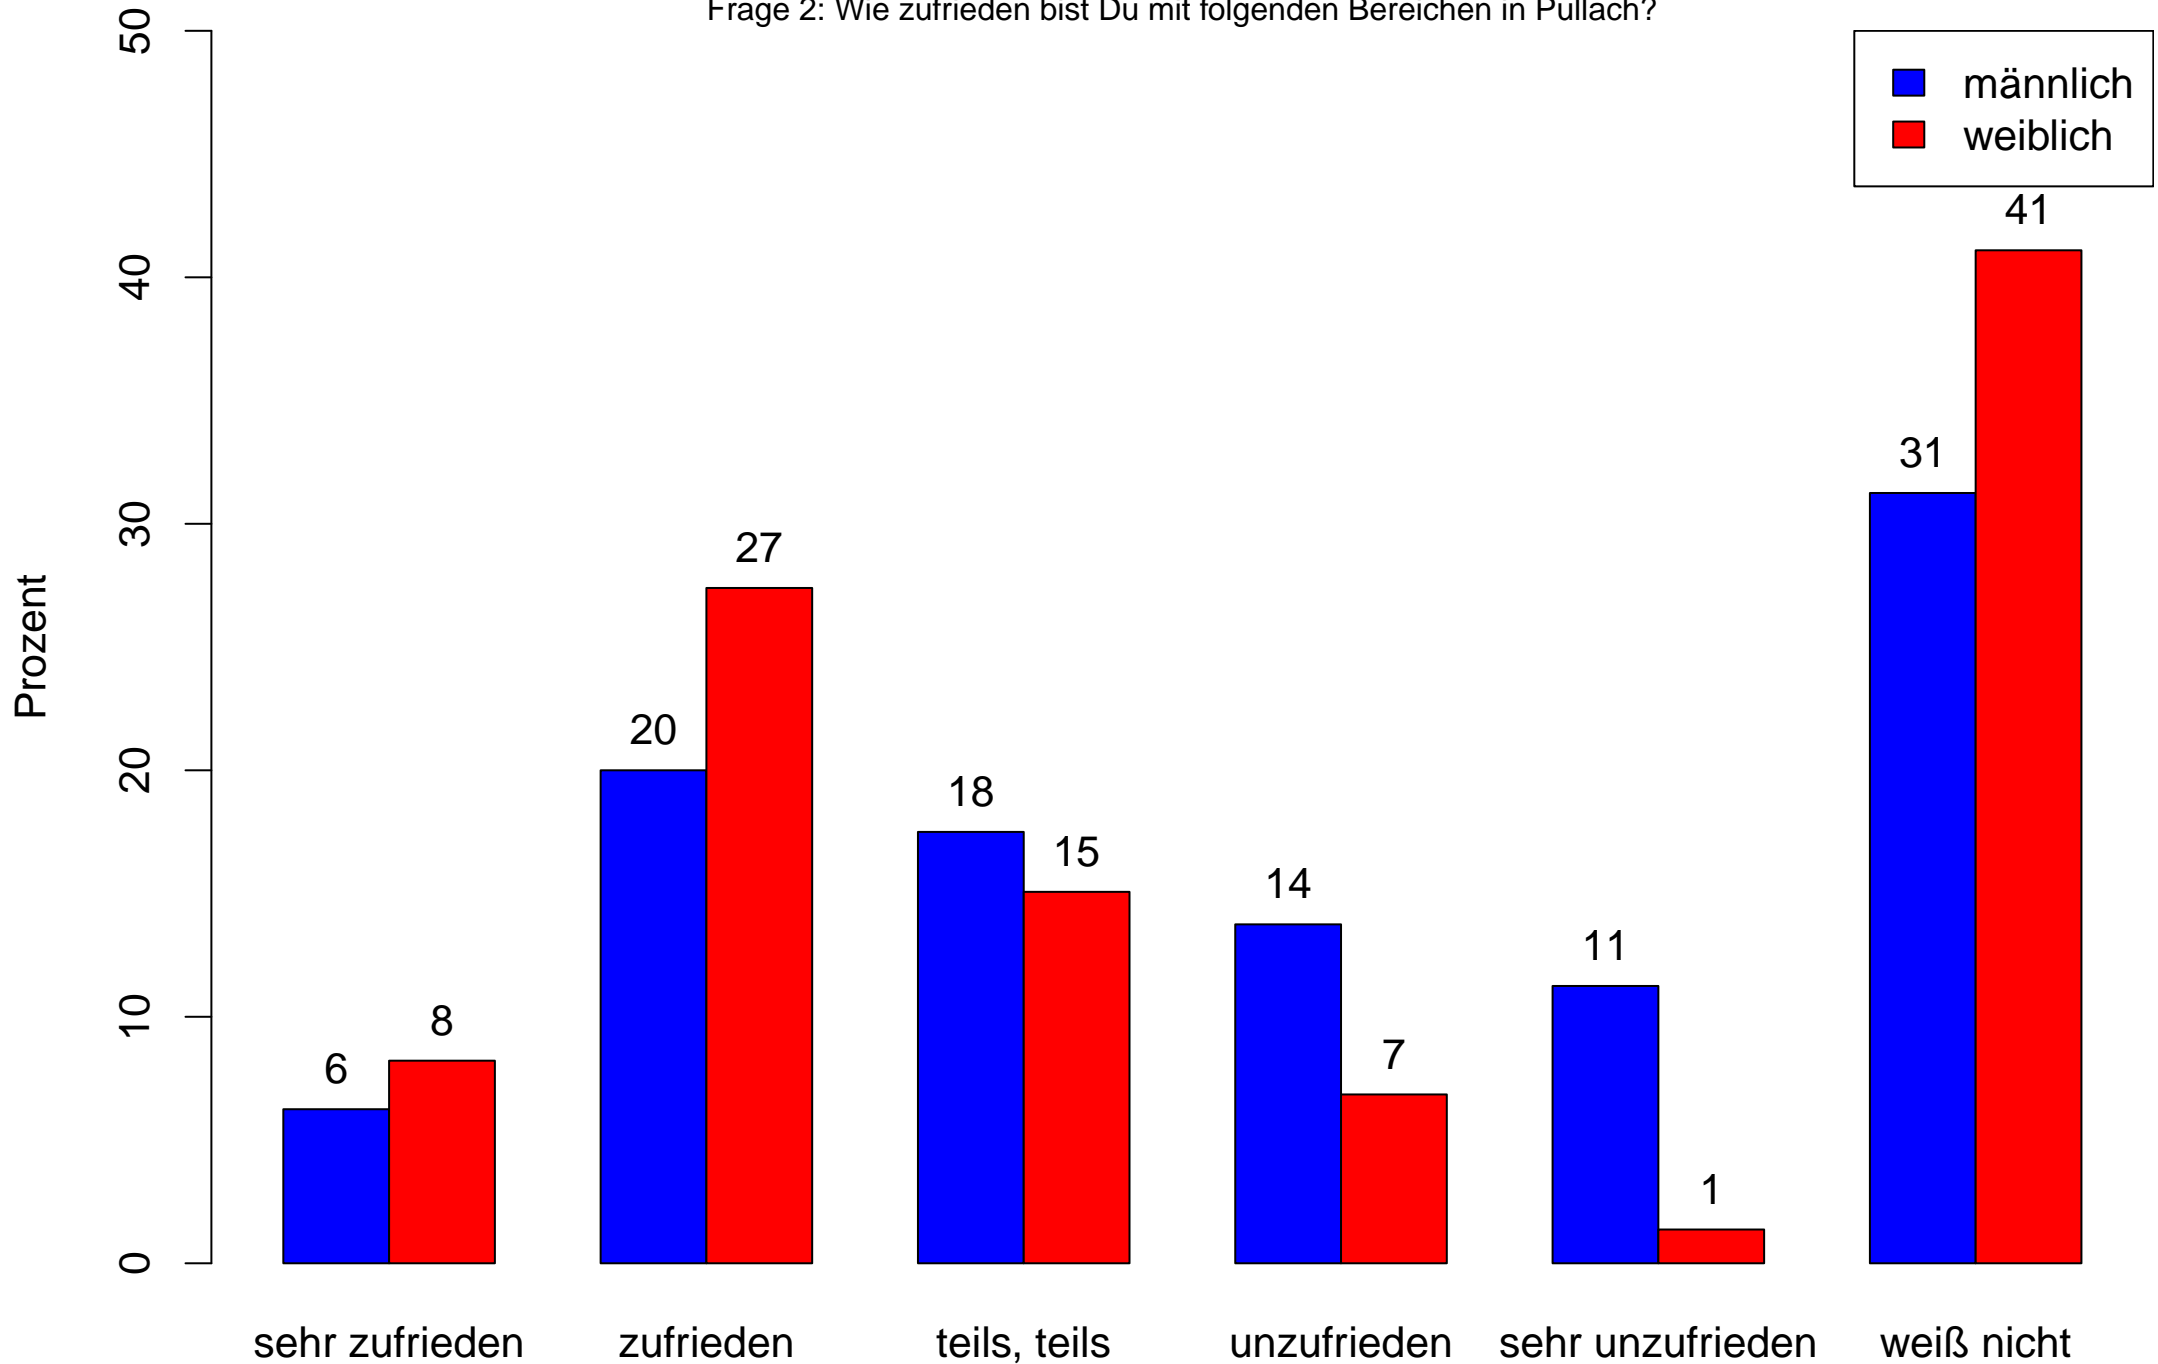

Skatepark (Durchschnitt: 2.8)

Frage 2: Wie zufrieden bist Du mit folgenden Bereichen in Pullach?