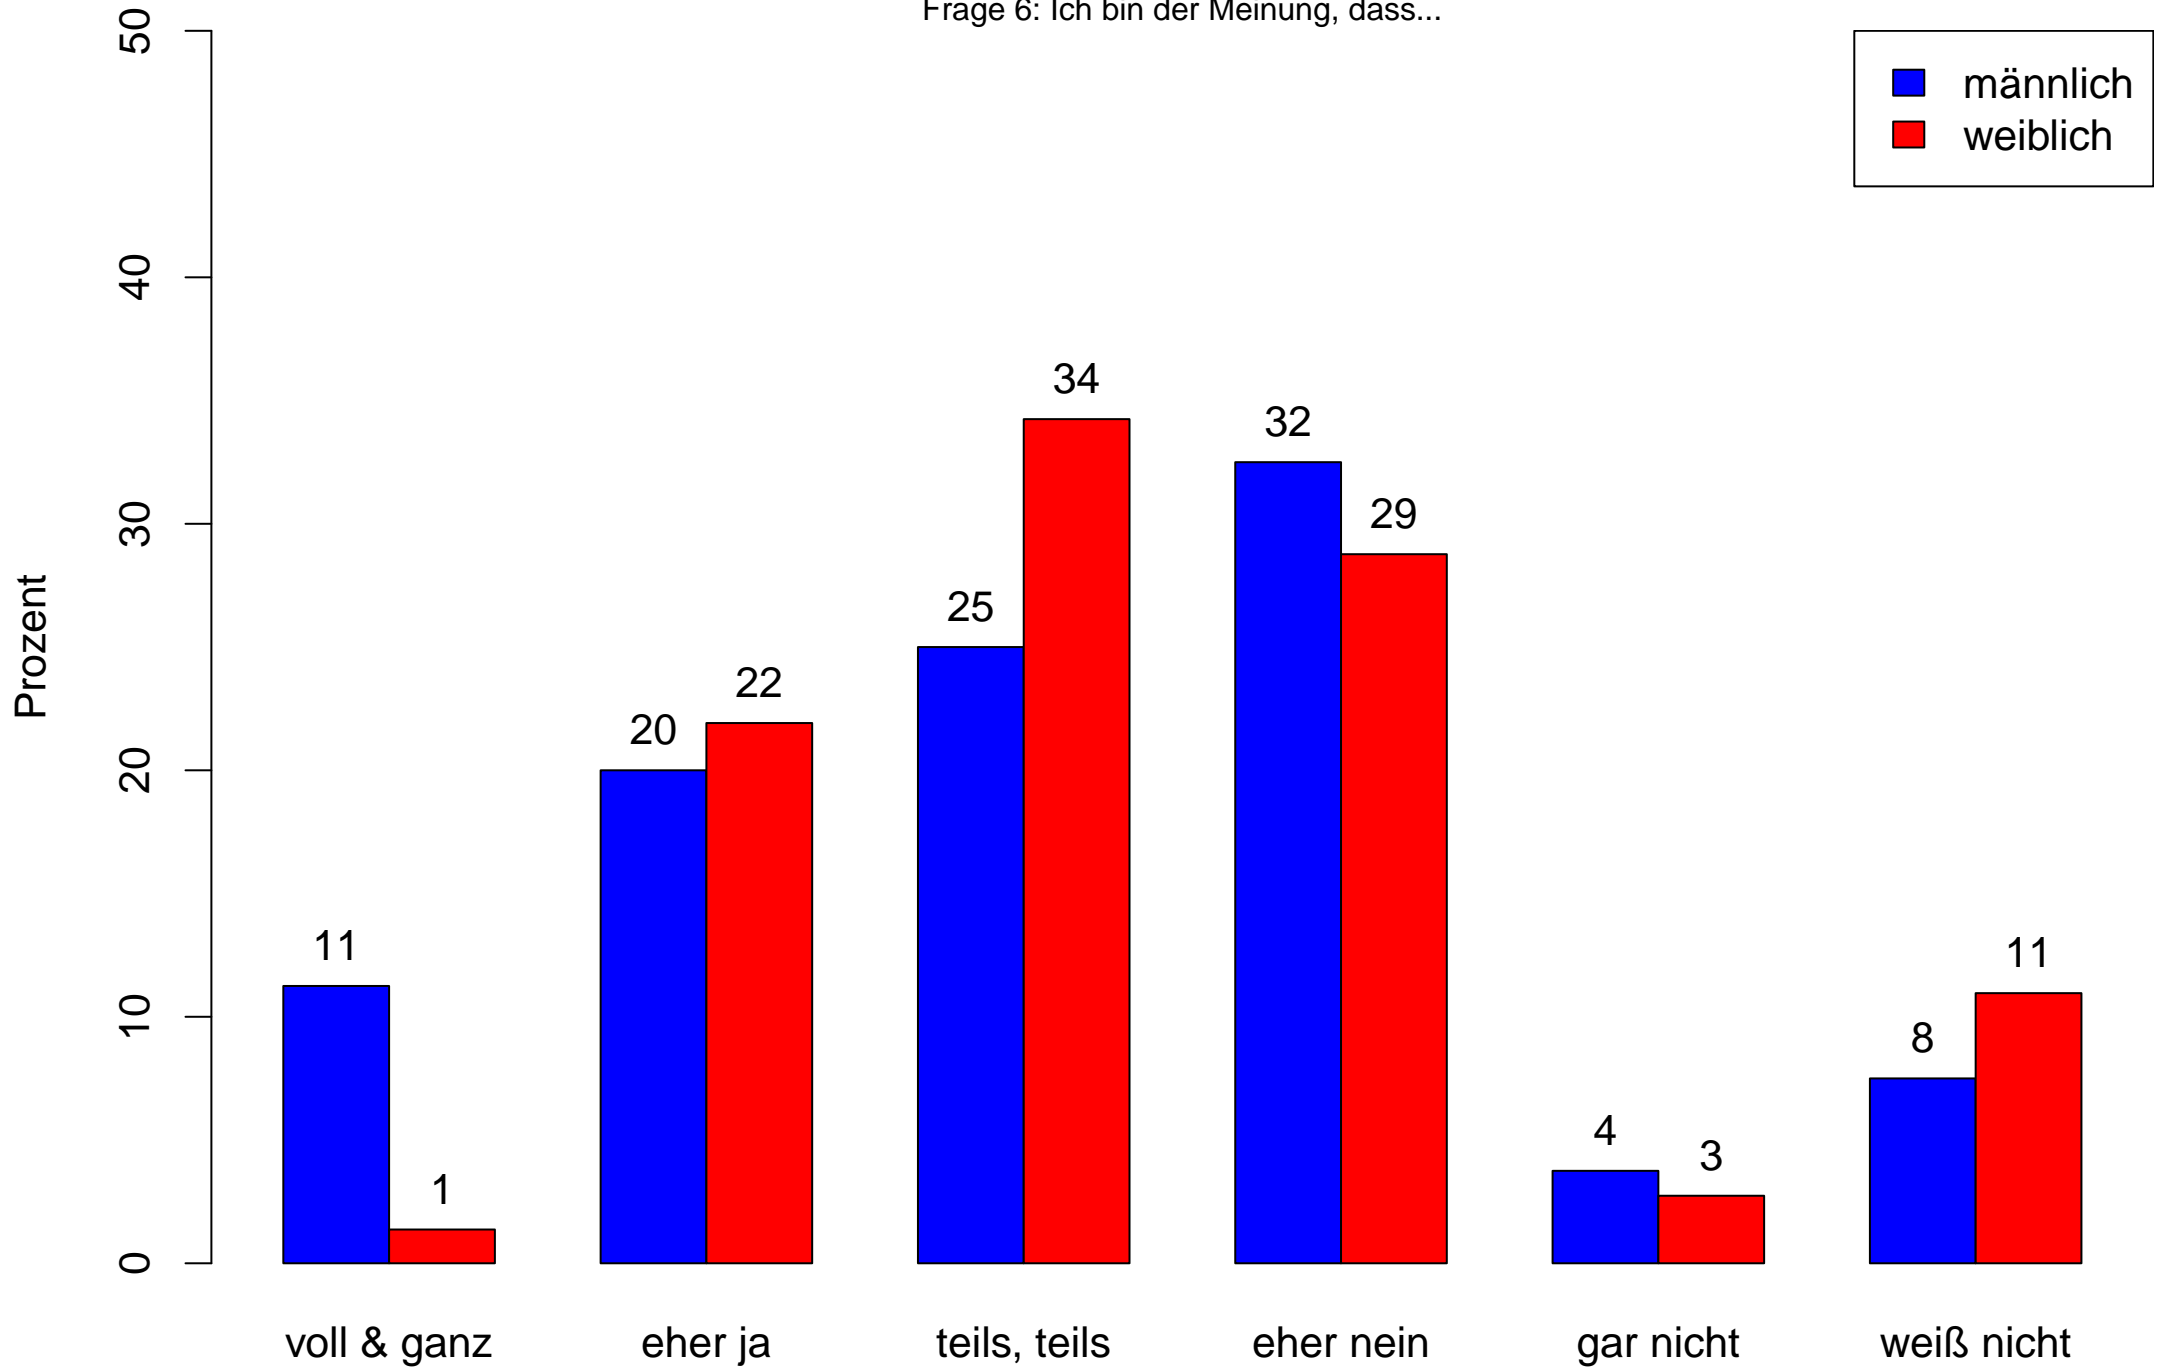

in Pullach für Jugendliche viel getan wird (Durchschnitt: 3)

Frage 6: Ich bin der Meinung, dass...