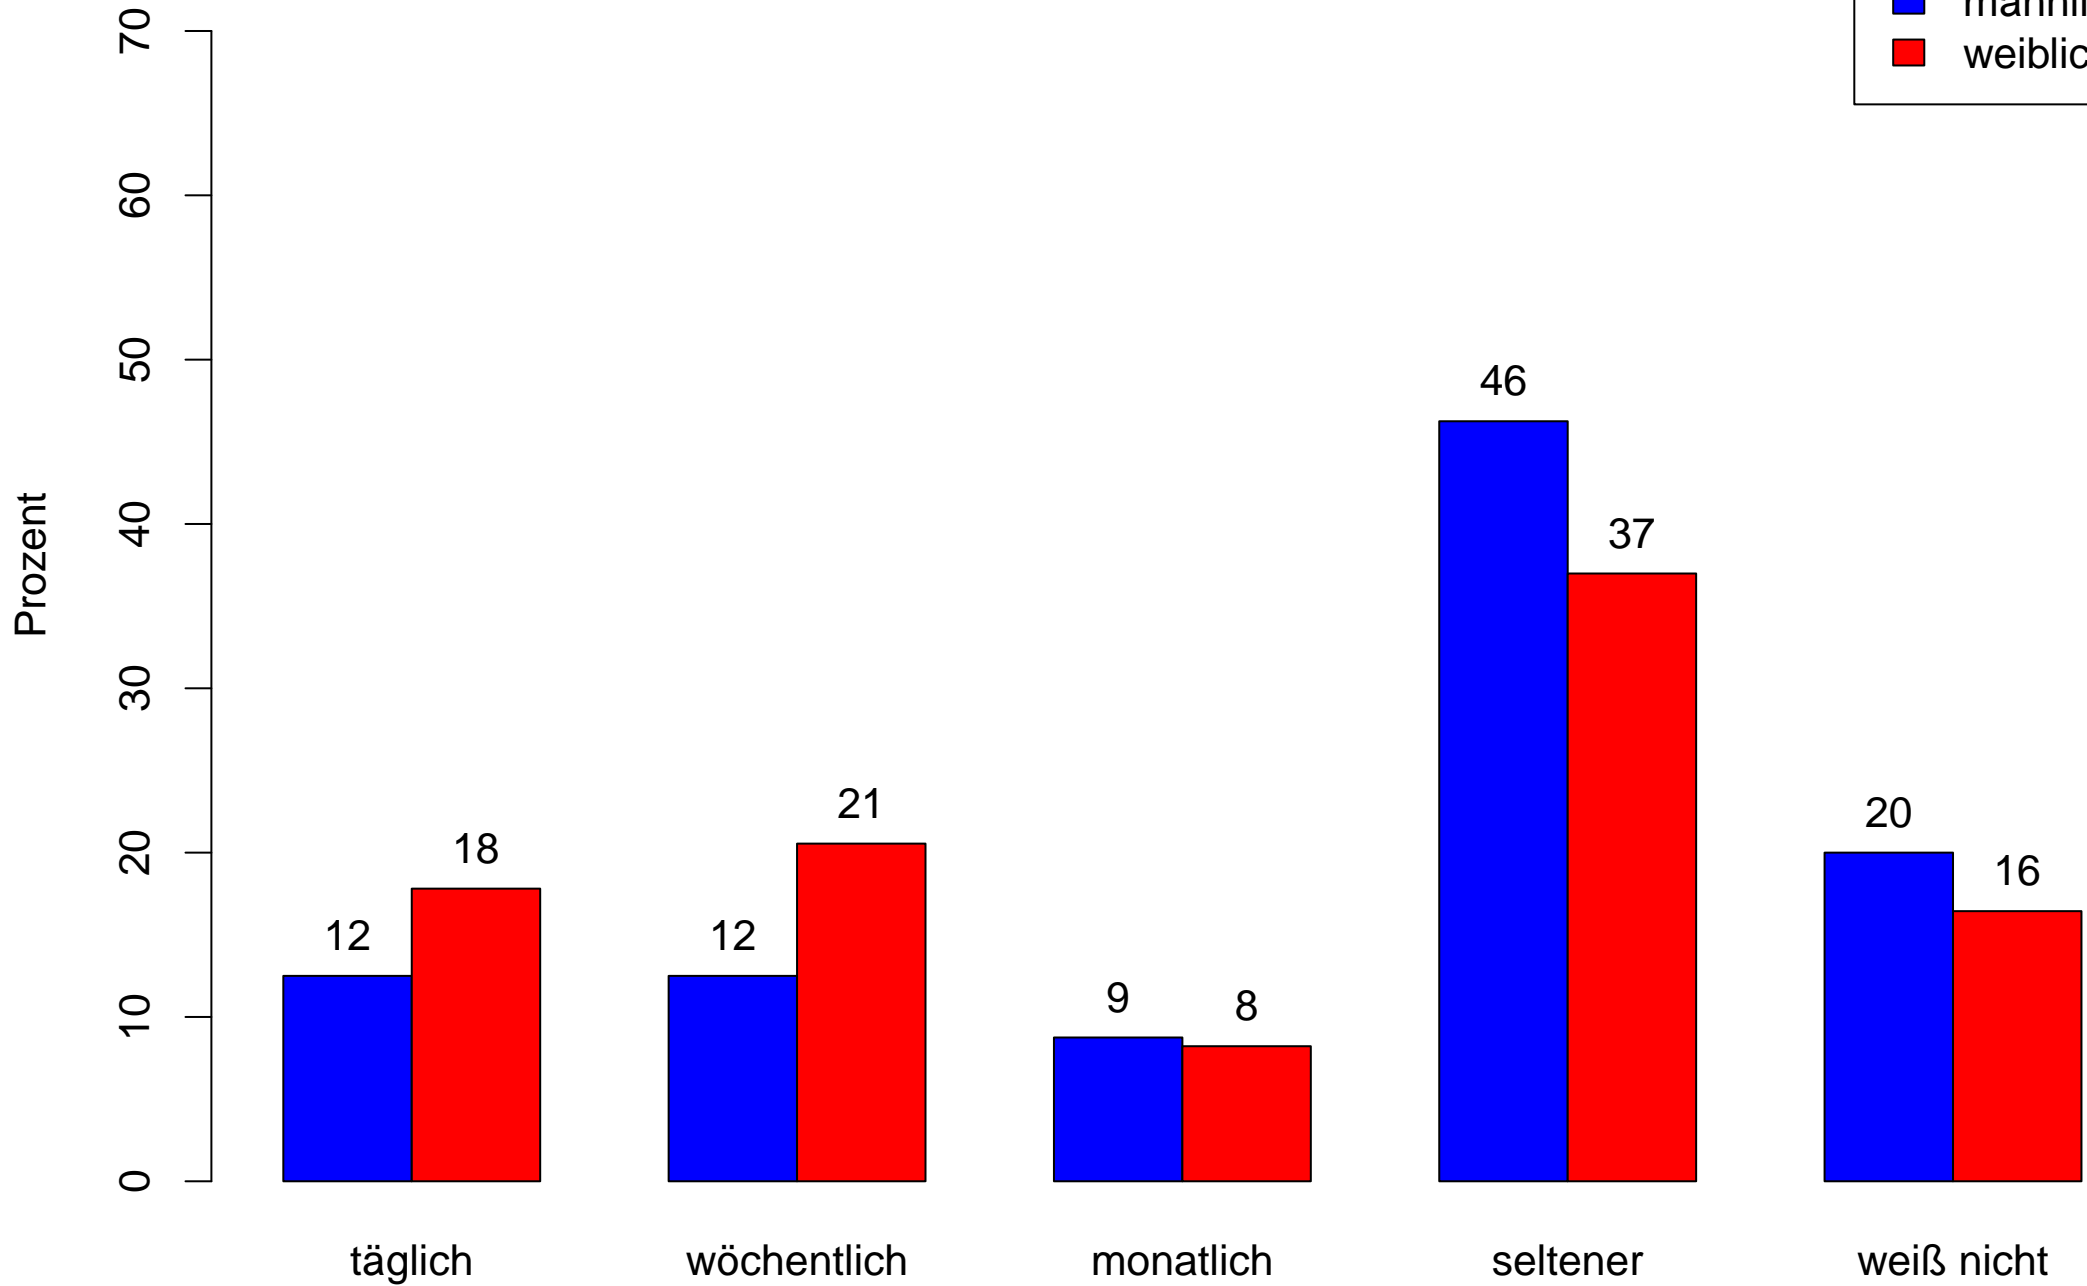

Instrument spielen (Durchschnitt: 2.9)

Frage 3&4: Wie häufig machst Du folgende Aktivitäten in Deiner Freizeit?